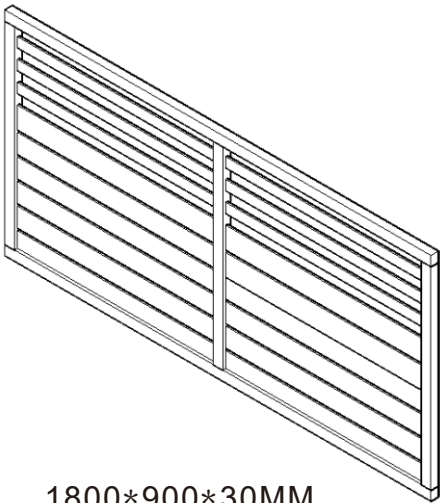

Gebrauchsanweisung Holz Sichtschutzzaun SOMA

HOME DELUXE
WIR MACHEN ZUHAUSE

Designed in Germany

**Wichtig:
FÜR SPÄTERE BEZUGNAHME
AUFBEWAHREN. SORGFÄLTIG LESEN!**

75*75*720MM

① *5Pcs

70*70*1100MM

② *2Pcs

70*70*2000MM

③ *3Pcs

1800*900*30MM

④ *1Pcs

900*1800*30MM

⑤ *1Pcs

900*1800*30MM

⑥ *1Pcs

1800*1800*30MM

⑦ *1Pcs