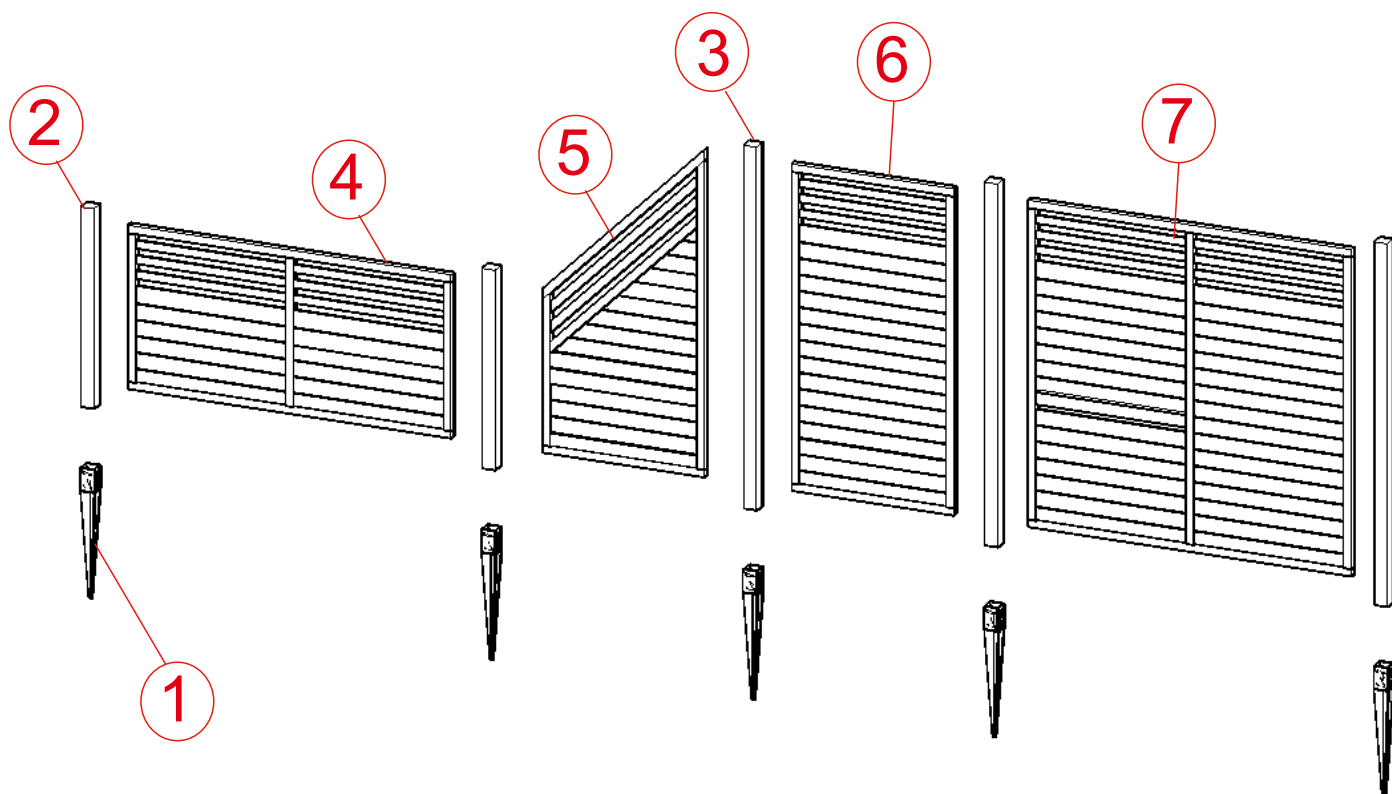

Gebrauchsanweisung Holz Sichtschutzzaun SOMA

HOME DELUXE
WIR MACHEN ZUHAUSE

Designed in Germany

**Wichtig:
FÜR SPÄTERE BEZUGNAHME
AUFBEWAHREN. SORGFÄLTIG LESEN!**

75*75*720MM

① *5Pcs

70*70*1100MM

② *2Pcs

70*70*2000MM

③ *3Pcs

1800*900*30MM

④ *1Pcs

900*1800*30MM

⑤ *1Pcs

900*1800*30MM

⑥ *1Pcs

1800*1800*30MM

⑦ *1Pcs