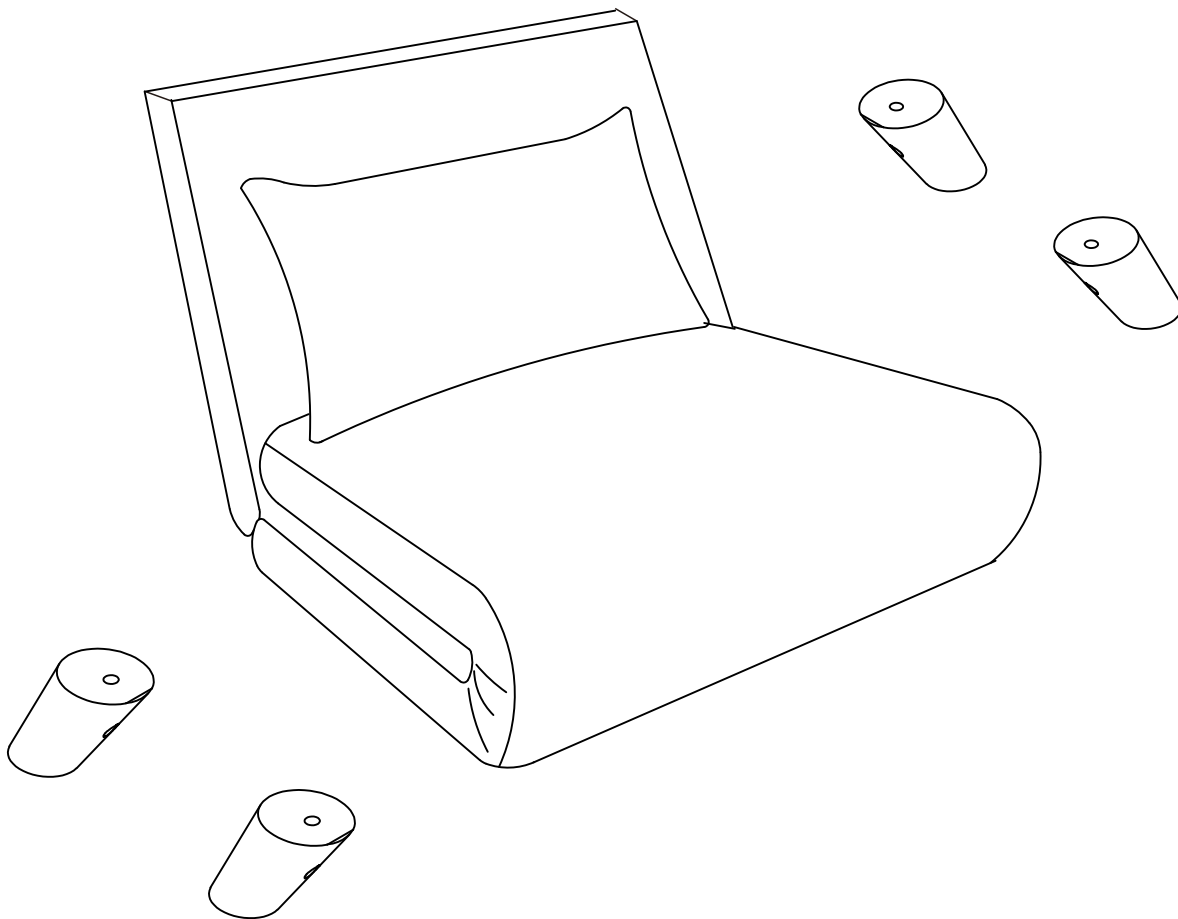

Lieferumfang

A.4PC

B.1PC

M8x65
C.4PC

D.1PC

Aufbau des Produkts

Schritt.1

Schritt.3

Schritt.5

Schritt.2

Schritt.4

Home Deluxe GmbH
Schanzeweg 2
32312 Lübbecke
Deutschland
Tel.: +49 (0)5743 6181-0
www.home-deluxe-gmbh.de

Schlafsessel SNOOZE - Webstoff Grau
Artikel-ID: 22328
Schlafsessel SNOOZE - Webstoff Beige
Artikel-ID: 22329