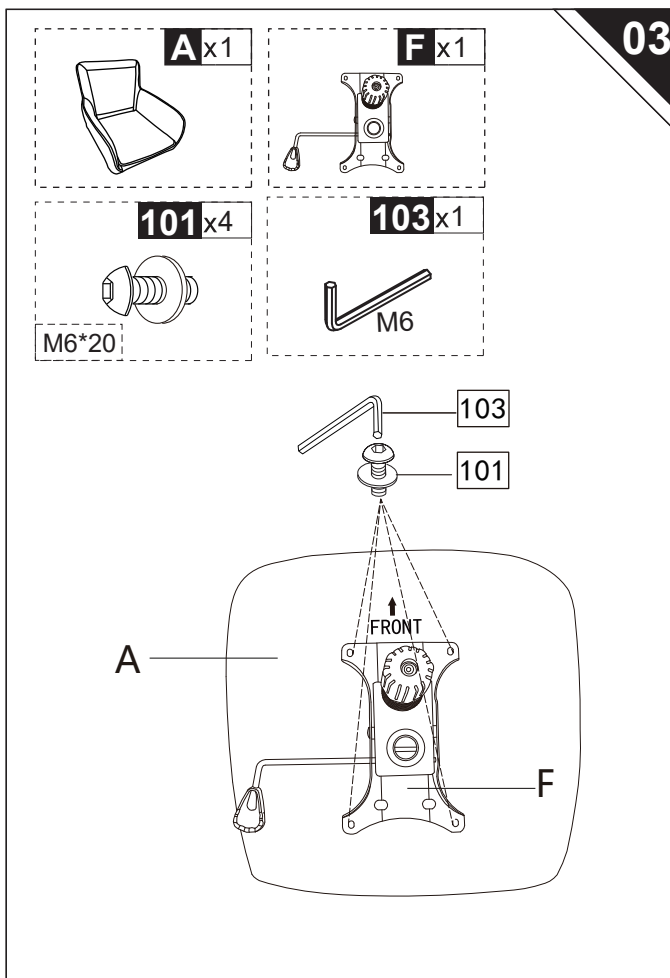

Gebrauchsanweisung Bürostuhl CORA

Designed in Germany

**Wichtig:
FÜR SPÄTERE BEZUGNAHME
AUFBEWAHREN. SORGFÄLTIG LESEN!**

Lieferumfang

 <p>A x 1</p>	 <p>G x 1</p>
 <p>B x 1</p>	 <p>H x 5</p>
 <p>C x 1</p>	 <p>101 x 4</p>
 <p>D x 1</p>	 <p>102 x 5</p>
 <p>E x 5</p>	 <p>103 x 1</p> <p>M6</p>
 <p>F x 1</p>	

Montageschritte

Maßzeichnung

Home Deluxe GmbH
Schanzweg 2
32312 Lübbecke Deutschland
Tel.: +49 (0)5743 6181-0
www.home-deluxe-gmbh.de

Bürostuhl CORA

Art.-ID: 24409 / Var.-ID: 59114

Bürostuhl CORA - Webstoff Beige