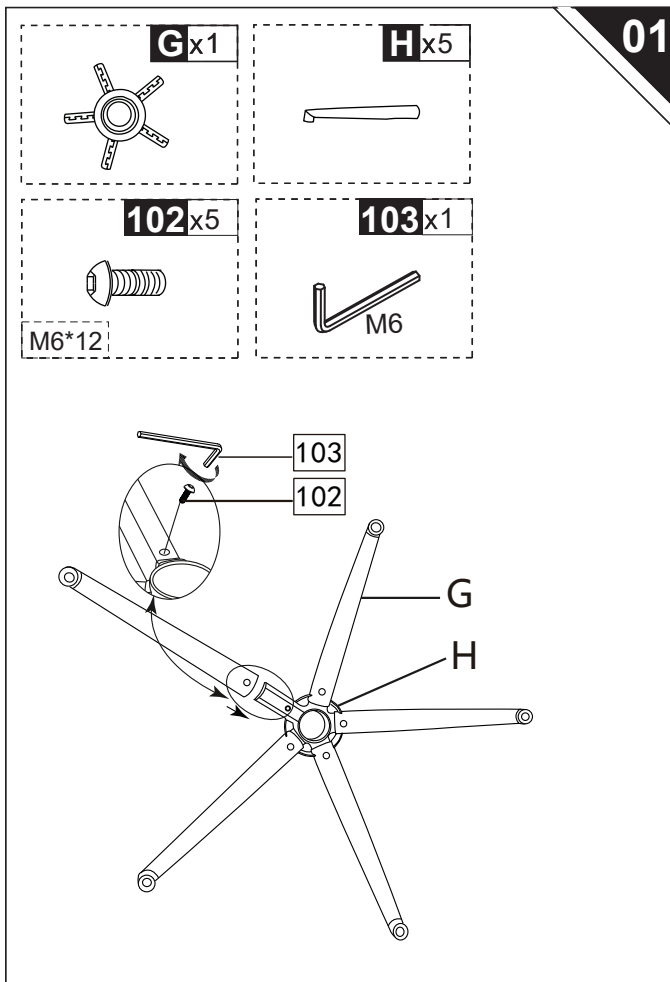

Gebrauchsanweisung Bürostuhl CORA

Designed in Germany

**Wichtig:
FÜR SPÄTERE BEZUGNAHME
AUFBEWAHREN. SORGFÄLTIG LESEN!**

Lieferumfang

 <p>A x 1</p>	 <p>G x 1</p>
 <p>B x 1</p>	 <p>H x 5</p>
 <p>C x 1</p>	 <p>101 x 4</p>
 <p>D x 1</p>	 <p>102 x 5</p>
 <p>E x 5</p>	 <p>103 x 1</p> <p>M6</p>
 <p>F x 1</p>	

Montageschritte

Maßzeichnung

Home Deluxe GmbH
Schanzweg 2
32312 Lübbecke Deutschland
Tel.: +49 (0)5743 6181-0
www.home-deluxe-gmbh.de

Bürostuhl CORA

Art.-ID: 24409 / Var.-ID: 59114

Bürostuhl CORA - Webstoff Beige