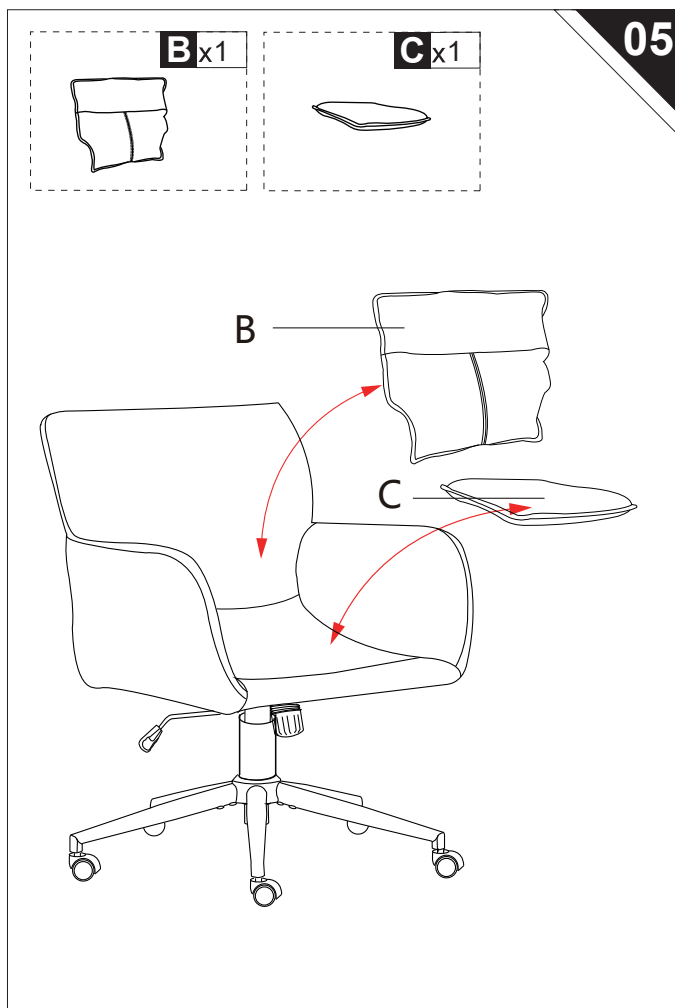

Gebrauchsanweisung Bürostuhl CORA

Designed in Germany

**Wichtig:
FÜR SPÄTERE BEZUGNAHME
AUFBEWAHREN. SORGFÄLTIG LESEN!**

Lieferumfang

 <p>A x 1</p>	 <p>G x 1</p>
 <p>B x 1</p>	 <p>H x 5</p>
 <p>C x 1</p>	 <p>101 x 4</p>
 <p>D x 1</p>	 <p>102 x 5</p>
 <p>E x 5</p>	 <p>103 x 1</p> <p>M6</p>
 <p>F x 1</p>	

Montageschritte

Maßzeichnung

Home Deluxe GmbH
Schanzweg 2
32312 Lübbecke Deutschland
Tel.: +49 (0)5743 6181-0
www.home-deluxe-gmbh.de

Bürostuhl CORA

Art.-ID: 24409 / Var.-ID: 59114

Bürostuhl CORA - Webstoff Beige