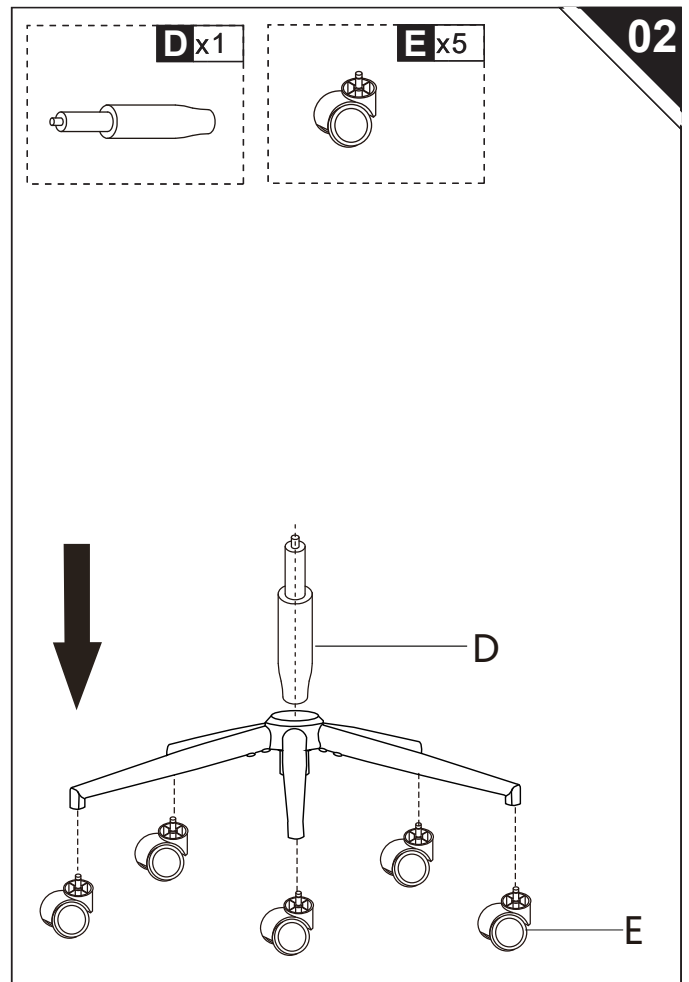

Gebrauchsanweisung Bürostuhl CORA

Designed in Germany

**Wichtig:
FÜR SPÄTERE BEZUGNAHME
AUFBEWAHREN. SORGFÄLTIG LESEN!**

Lieferumfang

 <p>A x 1</p>	 <p>G x 1</p>
 <p>B x 1</p>	 <p>H x 5</p>
 <p>C x 1</p>	 <p>101 x 4</p>
 <p>D x 1</p>	 <p>102 x 5</p>
 <p>E x 5</p>	 <p>103 x 1</p> <p>M6</p>
 <p>F x 1</p>	

Montageschritte

Maßzeichnung

Home Deluxe GmbH
Schanzweg 2
32312 Lübbecke Deutschland
Tel.: +49 (0)5743 6181-0
www.home-deluxe-gmbh.de

Bürostuhl CORA

Art.-ID: 24409 / Var.-ID: 59114

Bürostuhl CORA - Webstoff Beige