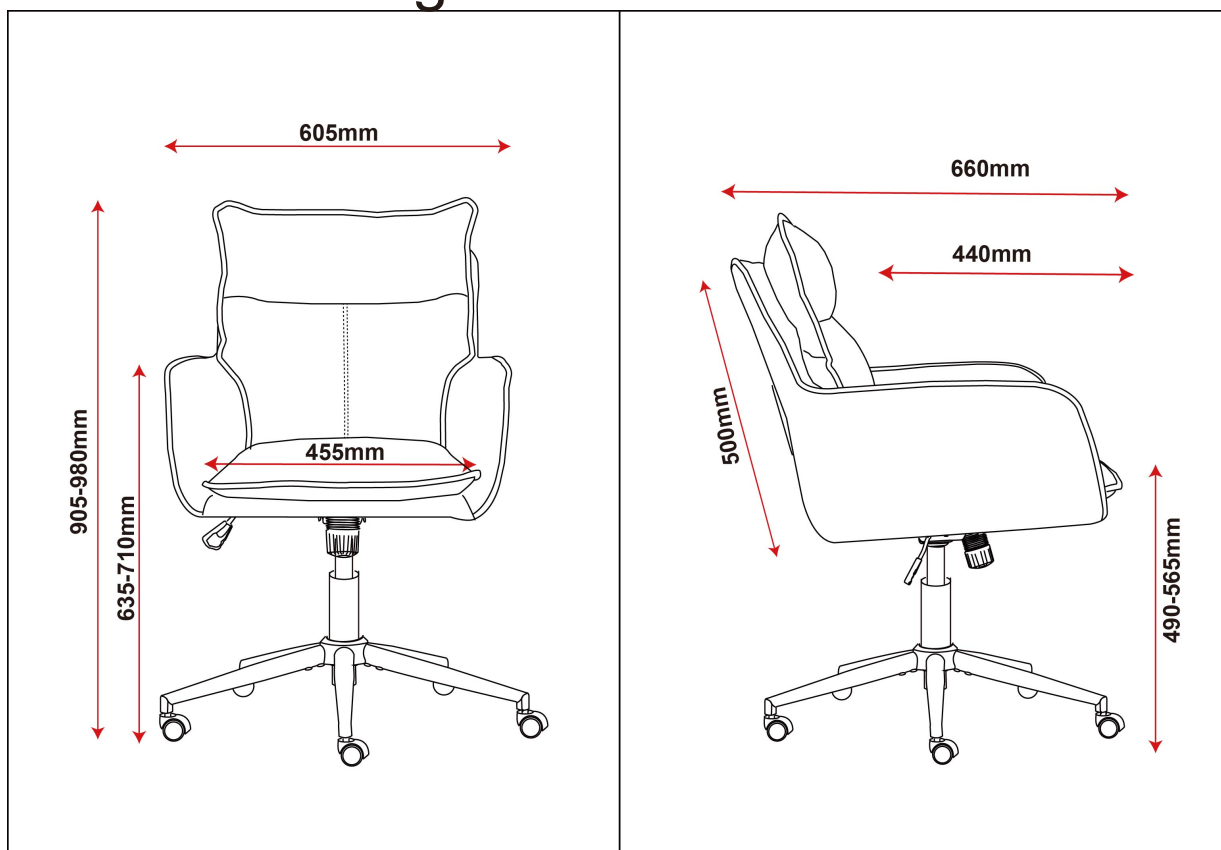

Gebrauchsanweisung Bürostuhl CORA

Designed in Germany

**Wichtig:
FÜR SPÄTERE BEZUGNAHME
AUFBEWAHREN. SORGFÄLTIG LESEN!**

Lieferumfang

 <p>A x 1</p>	 <p>G x 1</p>
 <p>B x 1</p>	 <p>H x 5</p>
 <p>C x 1</p>	 <p>101 x 4</p>
 <p>D x 1</p>	 <p>102 x 5</p>
 <p>E x 5</p>	 <p>103 x 1</p> <p>M6</p>
 <p>F x 1</p>	

Montageschritte

Maßzeichnung

Home Deluxe GmbH
Schanzweg 2
32312 Lübbecke Deutschland
Tel.: +49 (0)5743 6181-0
www.home-deluxe-gmbh.de

Bürostuhl CORA

Art.-ID: 24409 / Var.-ID: 59114

Bürostuhl CORA - Webstoff Beige