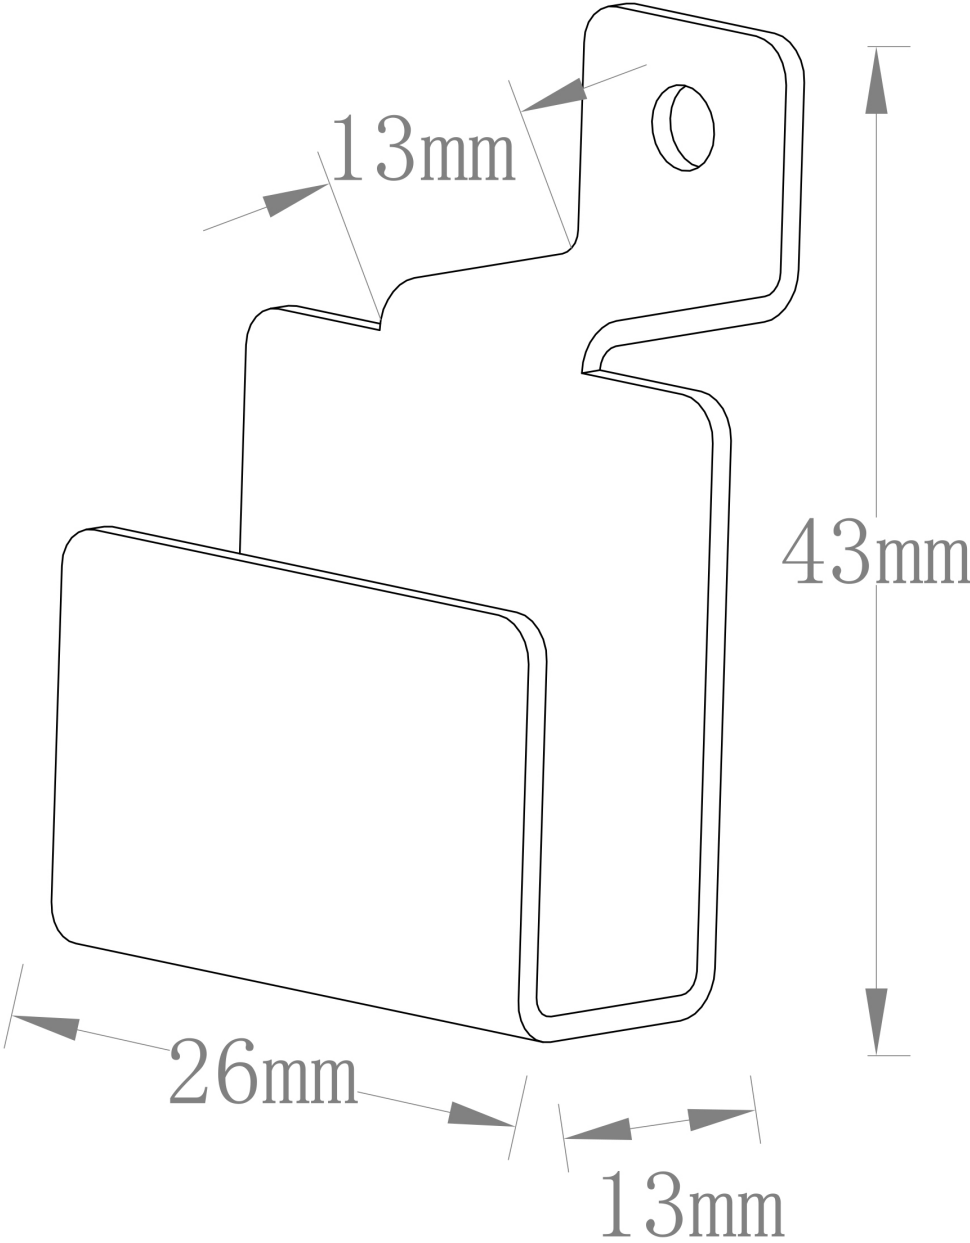

## Montageschritte

Wähle die richtige Position aus.

Verschraube die Schraube in das Loch und ziehe sie fest.

Teste die Befestigung nach Abschluss der Installation.

Nun kannst du deine gewünschten Sachen aufhängen. Hinweis: Max. Traglast 10 kg

# Maßzeichnung

Haken für Akustikpaneel SCAF  
Art.-ID: 24225 / Var.-ID: 58899  
Haken für Akustikpaneel SCAF 2er Set  
Art.-ID: 24225 / Var.-ID: 58900  
Haken für Akustikpaneel SCAF 4er Set  
Art.-ID: 24225 / Var.-ID: 58901  
Haken für Akustikpaneel SCAF 6er Set  
Art.-ID: 24225 / Var.-ID: 58902  
Haken für Akustikpaneel SCAF 8er Set  
Art.-ID: 24225 / Var.-ID: 58903  
Haken für Akustikpaneel SCAF 8er Set  
Art.-ID: 24225 / Var.-ID: 58904