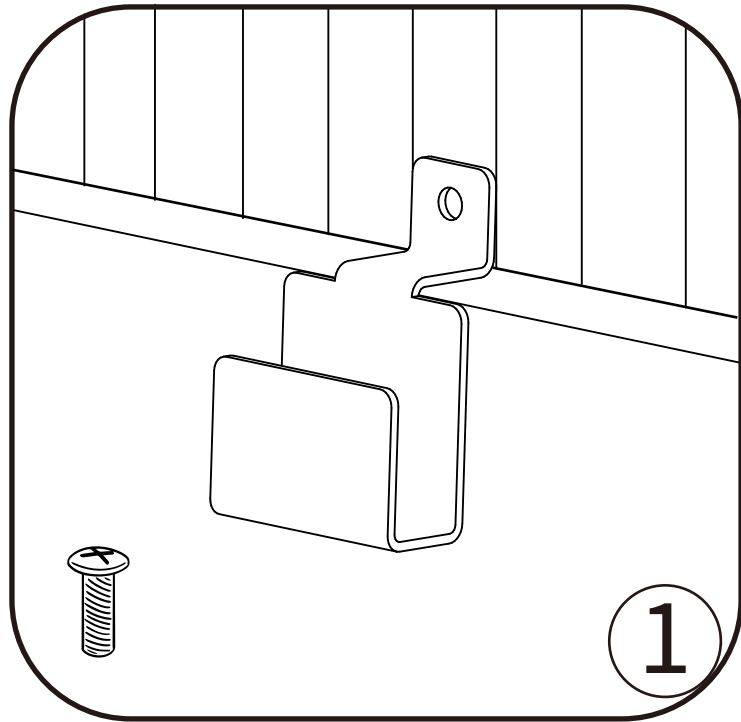

## Haken für Akustikpaneel SCAF

**Designed in Germany**

**Wichtig:  
FÜR SPÄTERE BEZUGNAHME  
AUFBEWAHREN. SORGFÄLTIG LESEN!**

## Montageschritte

Wähle die richtige Position aus.

Verschraube die Schraube in das Loch und ziehe sie fest.

Teste die Befestigung nach Abschluss der Installation.

Nun kannst du deine gewünschten Sachen aufhängen. Hinweis: Max. Traglast 10 kg