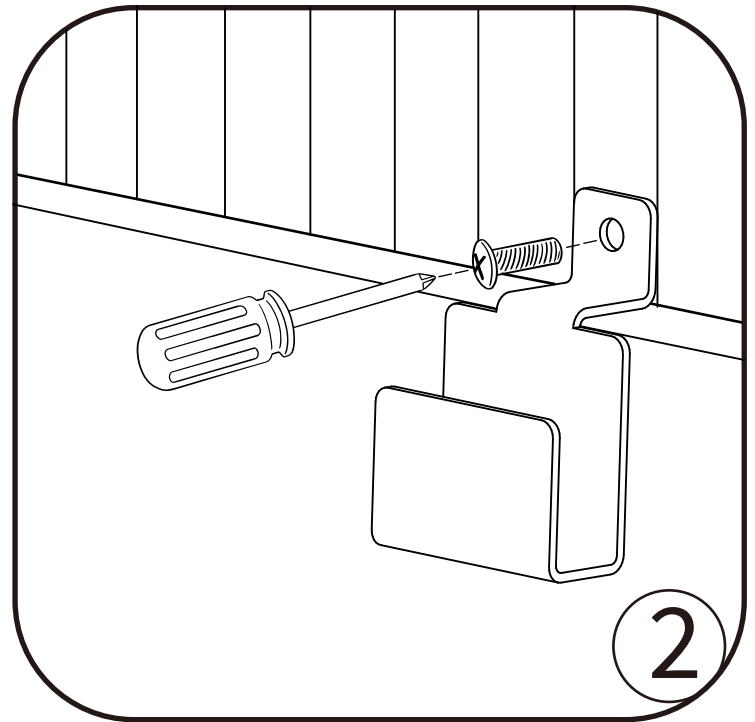

## Montageschritte

Wähle die richtige Position aus.

Verschraube die Schraube in das Loch und ziehe sie fest.

Teste die Befestigung nach Abschluss der Installation.

Nun kannst du deine gewünschten Sachen aufhängen. Hinweis: Max. Traglast 10 kg