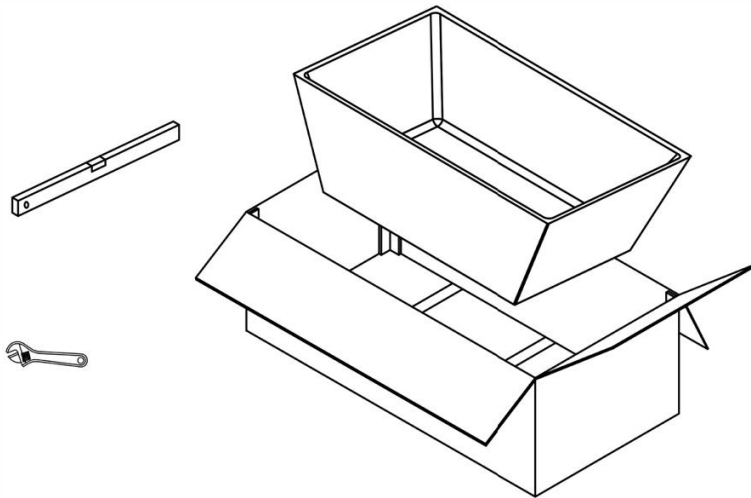

Badewanne AMBER - OHNE Whirlpool

Designed in Germany

**Wichtig:
FÜR SPÄTERE BEZUGNAHME
AUFBEWAHREN. SORGFÄLTIG LESEN!**

Maßzeichnung

1. Nehme die freistehende Badewanne vorsichtig aus dem Karton. Achte darauf, dass das Produkt nicht mit einer rauen Oberfläche in Berührung kommt. Eine raue Oberfläche zerkratzt Ihre freistehende Badewanne. Achte immer darauf, dass das Produkt während der Montage auf Karton oder Teppichboden steht. Bringe das Produkt in die richtige Position für die Installation.

2. Stelle die Nivellierfüße ein, um sicherzustellen, dass das Produkt eben steht. Nur wenn die freistehende Badewanne waagrecht steht, läuft das gesamte Wasser in den Abfluss. Bitte stelle sicher, dass die Füße in einer Linie mit der Wanne stehen.

3. Schließe die freistehende Badewanne an den Abfluss an.

4. Zum Schluss muss noch ein Abschlusstest für die Entwässerung durchgeführt werden. Vergewissere dich, dass der dünne Kunststoff, der während der Montage an deinem Bad haftet, entfernt wurde. Fülle die freistehende Badewanne mit Wasser und vergewissere dich, dass das gesamte Wasser frei zum Abfluss fließt. Aufgrund der Oberflächenspannung kann sich eine geringe Menge Wasser ansammeln.