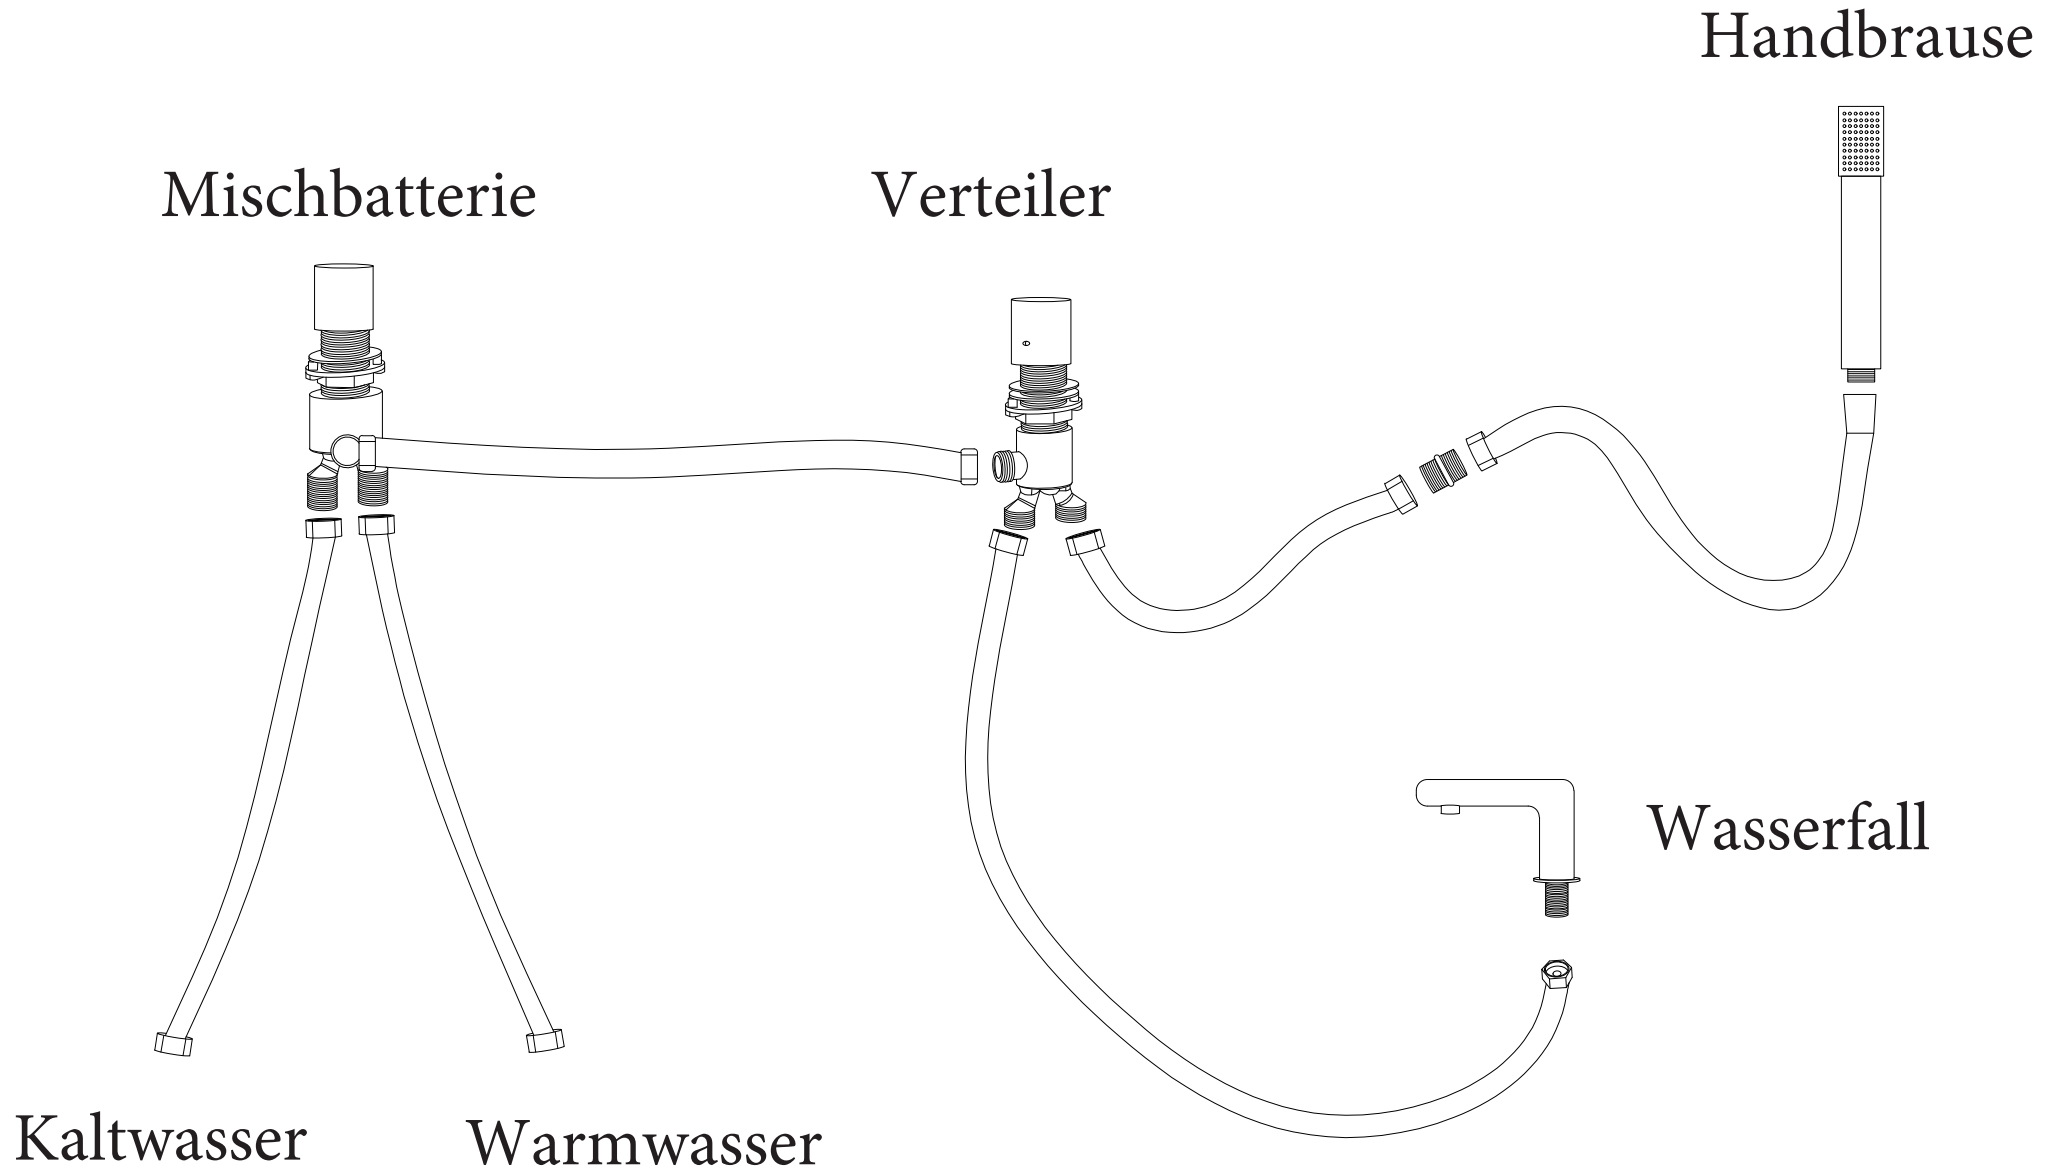

Installation der Armatur