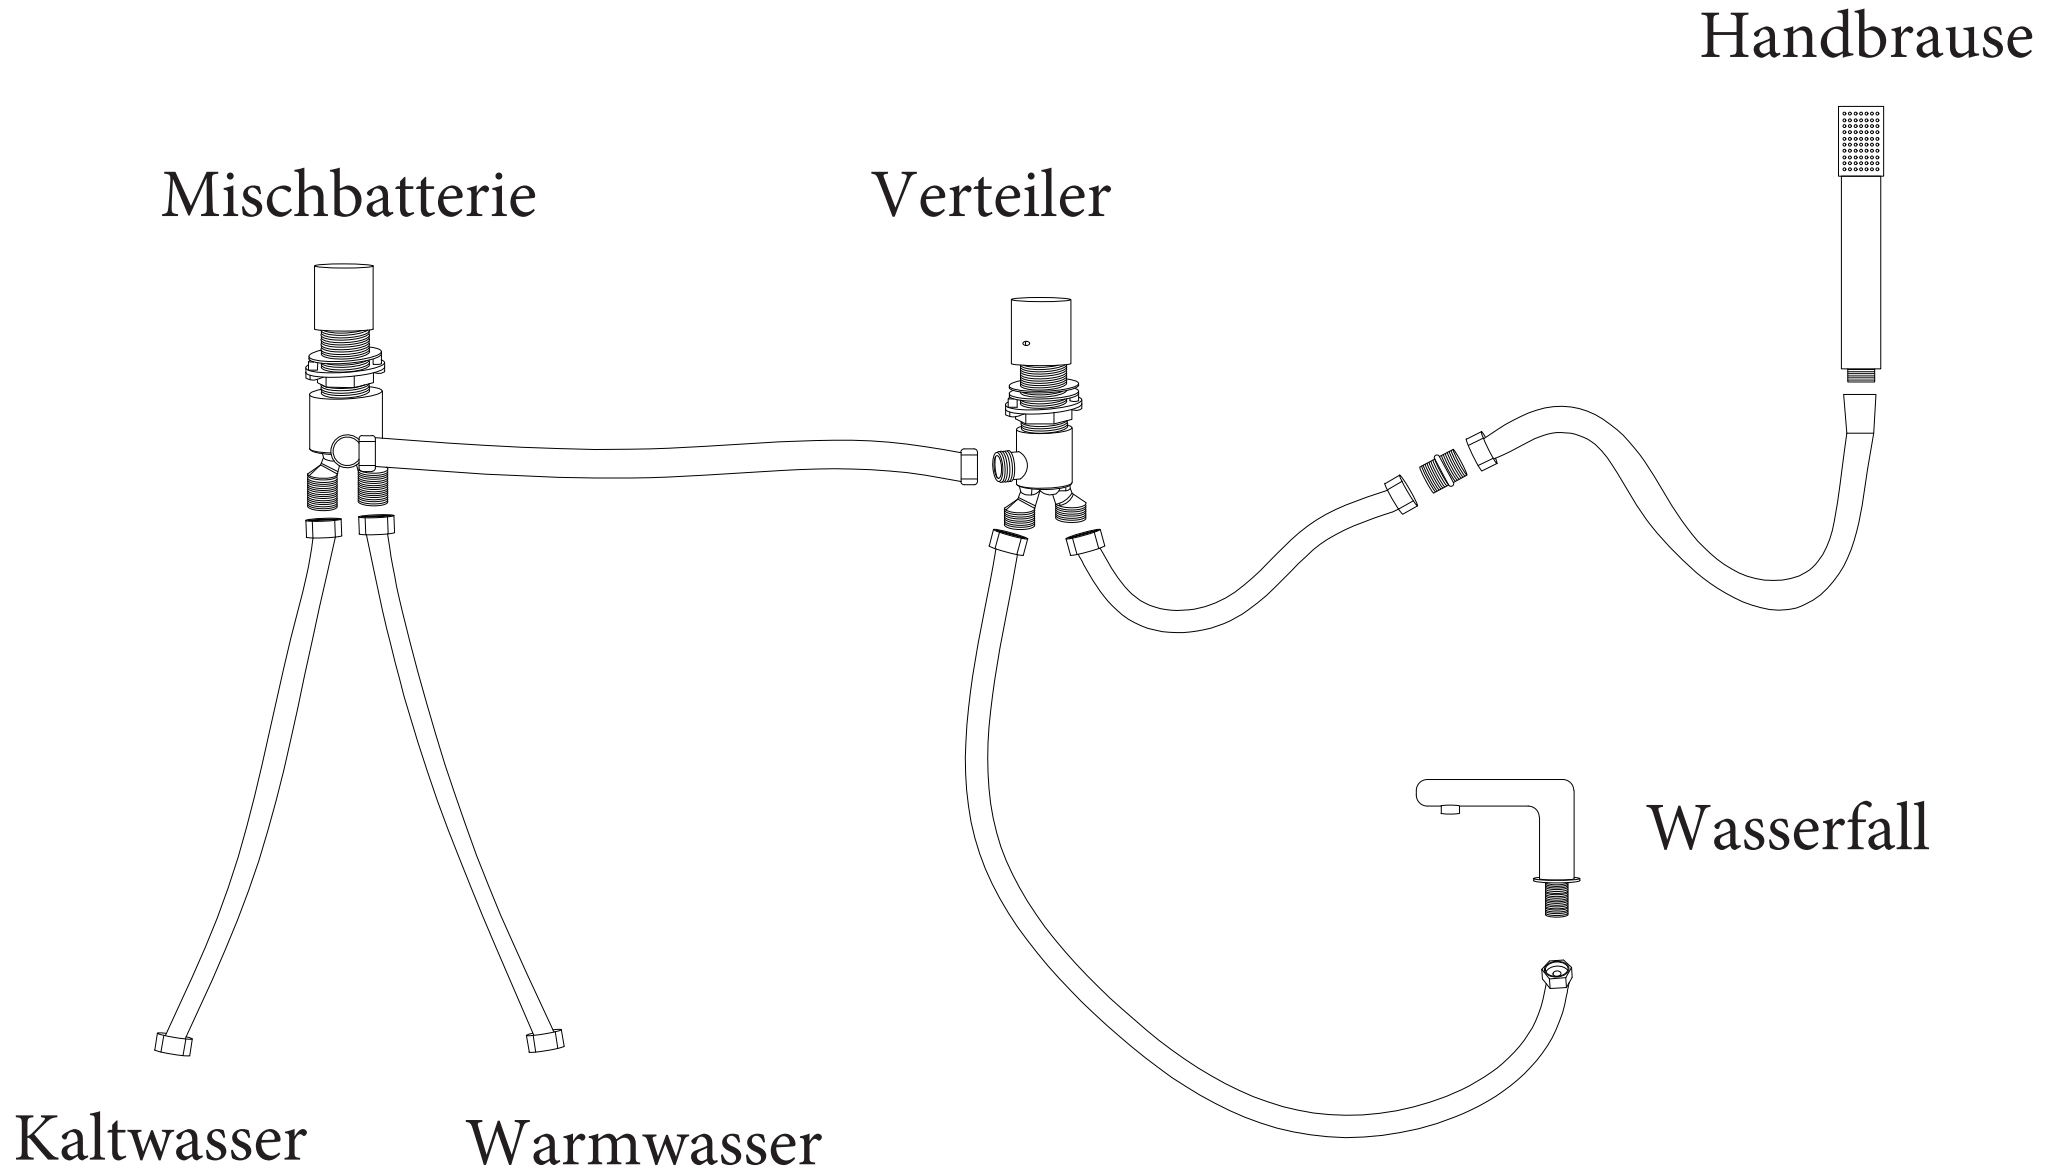

2. Stelle die Nivellierfüße ein, um sicherzustellen, dass das Produkt eben steht. Nur wenn die freistehende Badewanne waagrecht steht, läuft das gesamte Wasser in den Abfluss. Bitte stelle sicher, dass die Füße in einer Linie mit der Wanne stehen.

3. Schließe die freistehende Badewanne an den Abfluss an.

4. Zum Schluss muss noch ein Abschlusstest für die Entwässerung durchgeführt werden. Vergewissere dich, dass der dünne Kunststoff, der während der Montage an deinem Bad haftet, entfernt wurde. Fülle die freistehende Badewanne mit Wasser und vergewissere dich, dass das gesamte Wasser frei zum Abfluss fließt. Aufgrund der Oberflächenspannung kann sich eine geringe Menge Wasser ansammeln.

5. Trage eine dicke Schicht Silikon um die Wannenabflussleitung auf und lasse es 24 Stunden aushärten. Die Abfallentsorgung sollte von einem qualifizierten Handwerker durchgeführt werden.

Installation der Armatur