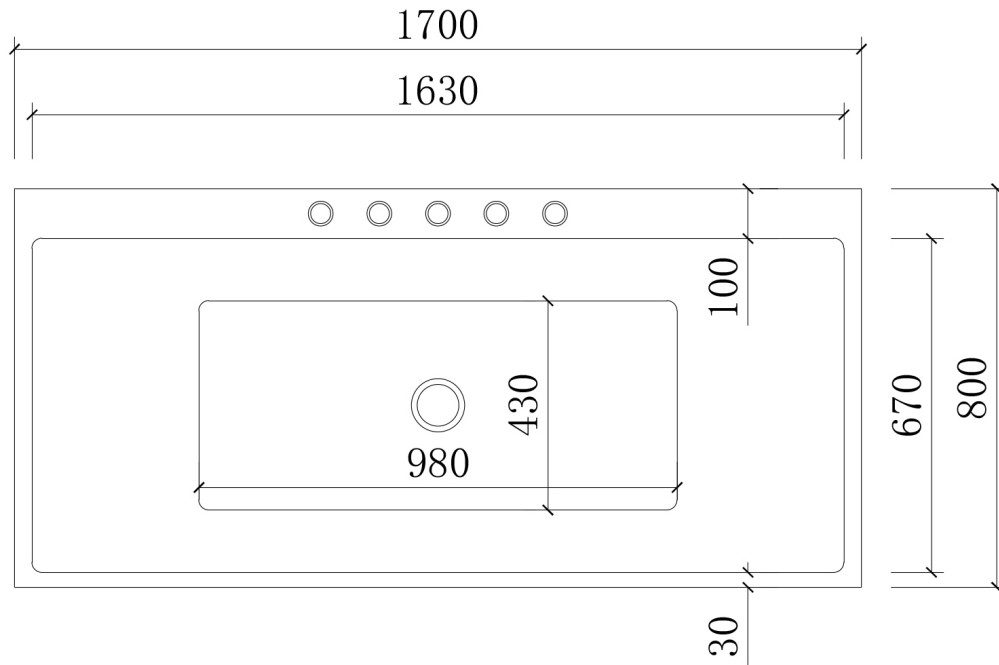

Badewanne AMBER - OHNE Whirlpool

Designed in Germany

**Wichtig:
FÜR SPÄTERE BEZUGNAHME
AUFBEWAHREN. SORGFÄLTIG LESEN!**

Maßzeichnung

1. Nehme die freistehende Badewanne vorsichtig aus dem Karton. Achte darauf, dass das Produkt nicht mit einer rauen Oberfläche in Berührung kommt. Eine raue Oberfläche zerkratzt Ihre freistehende Badewanne. Achte immer darauf, dass das Produkt während der Montage auf Karton oder Teppichboden steht. Bringe das Produkt in die richtige Position für die Installation.

2. Stelle die Nivellierfüße ein, um sicherzustellen, dass das Produkt eben steht. Nur wenn die freistehende Badewanne waagrecht steht, läuft das gesamte Wasser in den Abfluss. Bitte stelle sicher, dass die Füße in einer Linie mit der Wanne stehen.

3. Schließe die freistehende Badewanne an den Abfluss an.

4. Zum Schluss muss noch ein Abschlusstest für die Entwässerung durchgeführt werden. Vergewissere dich, dass der dünne Kunststoff, der während der Montage an deinem Bad haftet, entfernt wurde. Fülle die freistehende Badewanne mit Wasser und vergewissere dich, dass das gesamte Wasser frei zum Abfluss fließt. Aufgrund der Oberflächenspannung kann sich eine geringe Menge Wasser ansammeln.