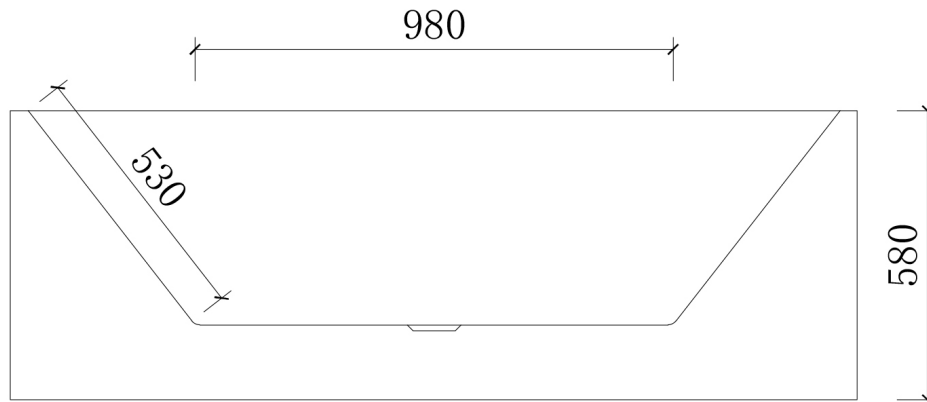

Badewanne AMBER - OHNE Whirlpool

Designed in Germany

**Wichtig:
FÜR SPÄTERE BEZUGNAHME
AUFBEWAHREN. SORGFÄLTIG LESEN!**

Maßzeichnung

1. Nehme die freistehende Badewanne vorsichtig aus dem Karton. Achte darauf, dass das Produkt nicht mit einer rauen Oberfläche in Berührung kommt. Eine raue Oberfläche zerkratzt Ihre freistehende Badewanne. Achte immer darauf, dass das Produkt während der Montage auf Karton oder Teppichboden steht. Bringe das Produkt in die richtige Position für die Installation.

2. Stelle die Nivellierfüße ein, um sicherzustellen, dass das Produkt eben steht. Nur wenn die freistehende Badewanne waagrecht steht, läuft das gesamte Wasser in den Abfluss. Bitte stelle sicher, dass die Füße in einer Linie mit der Wanne stehen.