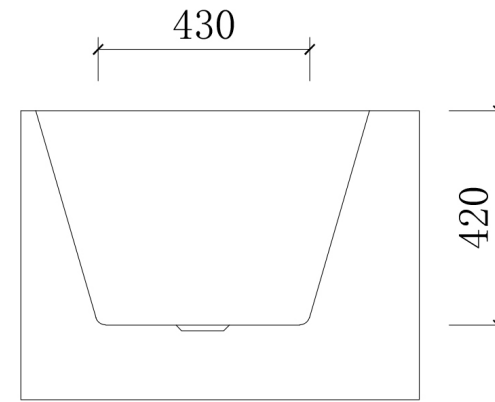

Badewanne AMBER - OHNE Whirlpool

Designed in Germany

**Wichtig:
FÜR SPÄTERE BEZUGNAHME
AUFBEWAHREN. SORGFÄLTIG LESEN!**

Maßzeichnung

1. Nehme die freistehende Badewanne vorsichtig aus dem Karton. Achte darauf, dass das Produkt nicht mit einer rauen Oberfläche in Berührung kommt. Eine raue Oberfläche zerkratzt Ihre freistehende Badewanne. Achte immer darauf, dass das Produkt während der Montage auf Karton oder Teppichboden steht. Bringe das Produkt in die richtige Position für die Installation.