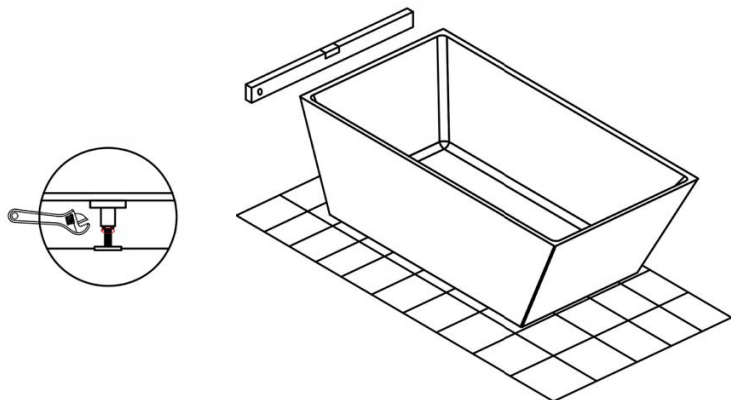

Badewanne AMBER - OHNE Whirlpool

Designed in Germany

**Wichtig:
FÜR SPÄTERE BEZUGNAHME
AUFBEWAHREN. SORGFÄLTIG LESEN!**

Maßzeichnung

1. Nehme die freistehende Badewanne vorsichtig aus dem Karton. Achte darauf, dass das Produkt nicht mit einer rauen Oberfläche in Berührung kommt. Eine raue Oberfläche zerkratzt Ihre freistehende Badewanne. Achte immer darauf, dass das Produkt während der Montage auf Karton oder Teppichboden steht. Bringe das Produkt in die richtige Position für die Installation.

2. Stelle die Nivellierfüße ein, um sicherzustellen, dass das Produkt eben steht. Nur wenn die freistehende Badewanne waagrecht steht, läuft das gesamte Wasser in den Abfluss. Bitte stelle sicher, dass die Füße in einer Linie mit der Wanne stehen.

3. Schließe die freistehende Badewanne an den Abfluss an.

4. Zum Schluss muss noch ein Abschlusstest für die Entwässerung durchgeführt werden. Vergewissere dich, dass der dünne Kunststoff, der während der Montage an deinem Bad haftet, entfernt wurde. Fülle die freistehende Badewanne mit Wasser und vergewissere dich, dass das gesamte Wasser frei zum Abfluss fließt. Aufgrund der Oberflächenspannung kann sich eine geringe Menge Wasser ansammeln.