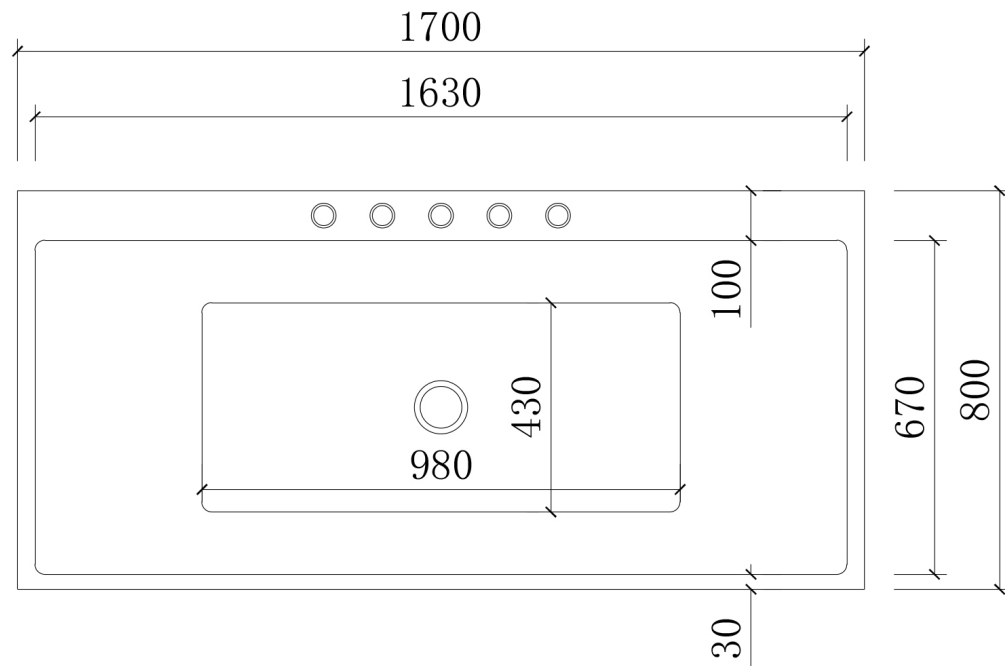

Maßzeichnung