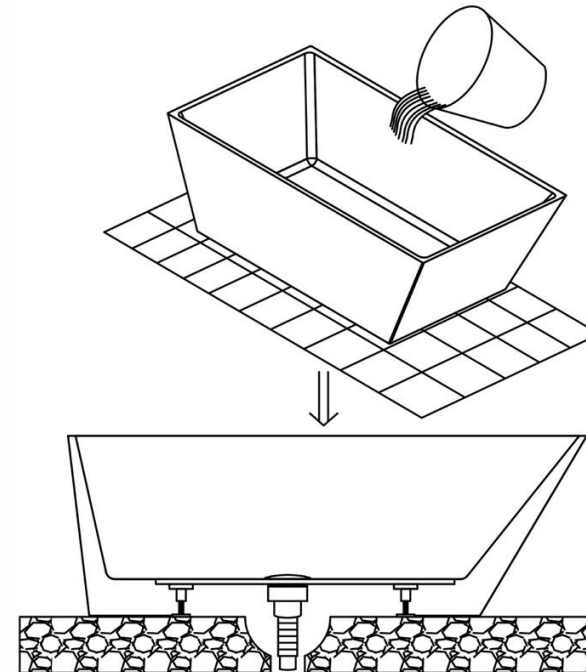

Badewanne AMBER - OHNE Whirlpool

Designed in Germany

**Wichtig:
FÜR SPÄTERE BEZUGNAHME
AUFBEWAHREN. SORGFÄLTIG LESEN!**

Maßzeichnung

1. Nehme die freistehende Badewanne vorsichtig aus dem Karton. Achte darauf, dass das Produkt nicht mit einer rauen Oberfläche in Berührung kommt. Eine raue Oberfläche zerkratzt Ihre freistehende Badewanne. Achte immer darauf, dass das Produkt während der Montage auf Karton oder Teppichboden steht. Bringe das Produkt in die richtige Position für die Installation.

2. Stelle die Nivellierfüße ein, um sicherzustellen, dass das Produkt eben steht. Nur wenn die freistehende Badewanne waagrecht steht, läuft das gesamte Wasser in den Abfluss. Bitte stelle sicher, dass die Füße in einer Linie mit der Wanne stehen.

3. Schließe die freistehende Badewanne an den Abfluss an.

4. Zum Schluss muss noch ein Abschlusstest für die Entwässerung durchgeführt werden. Vergewissere dich, dass der dünne Kunststoff, der während der Montage an deinem Bad haftet, entfernt wurde. Fülle die freistehende Badewanne mit Wasser und vergewissere dich, dass das gesamte Wasser frei zum Abfluss fließt. Aufgrund der Oberflächenspannung kann sich eine geringe Menge Wasser ansammeln.