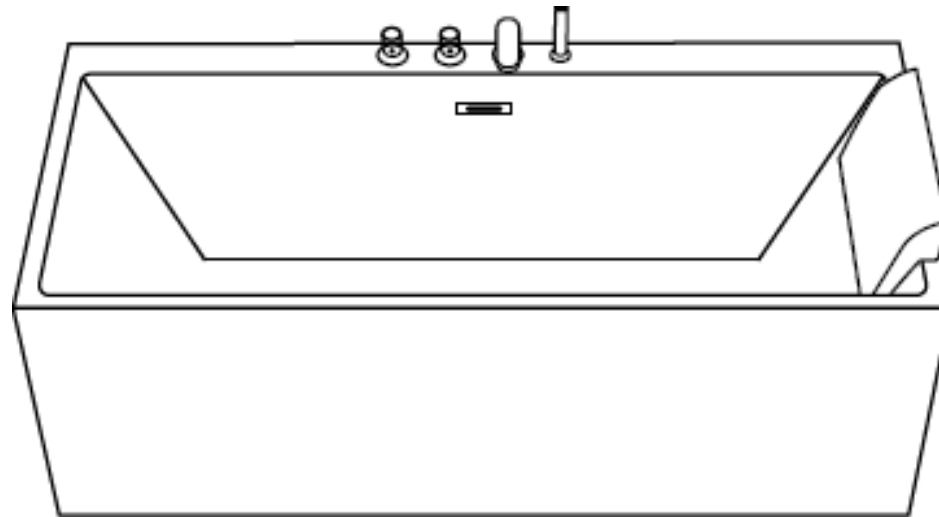

Badewanne AMBER - OHNE Whirlpool

Designed in Germany

**Wichtig:
FÜR SPÄTERE BEZUGNAHME
AUFBEWAHREN. SORGFÄLTIG LESEN!**

Maßzeichnung

1. Nehme die freistehende Badewanne vorsichtig aus dem Karton. Achte darauf, dass das Produkt nicht mit einer rauen Oberfläche in Berührung kommt. Eine raue Oberfläche zerkratzt Ihre freistehende Badewanne. Achte immer darauf, dass das Produkt während der Montage auf Karton oder Teppichboden steht. Bringe das Produkt in die richtige Position für die Installation.

2. Stelle die Nivellierfüße ein, um sicherzustellen, dass das Produkt eben steht. Nur wenn die freistehende Badewanne waagrecht steht, läuft das gesamte Wasser in den Abfluss. Bitte stelle sicher, dass die Füße in einer Linie mit der Wanne stehen.

3. Schließe die freistehende Badewanne an den Abfluss an.

4. Zum Schluss muss noch ein Abschlusstest für die Entwässerung durchgeführt werden. Vergewissere dich, dass der dünne Kunststoff, der während der Montage an deinem Bad haftet, entfernt wurde. Fülle die freistehende Badewanne mit Wasser und vergewissere dich, dass das gesamte Wasser frei zum Abfluss fließt. Aufgrund der Oberflächenspannung kann sich eine geringe Menge Wasser ansammeln.