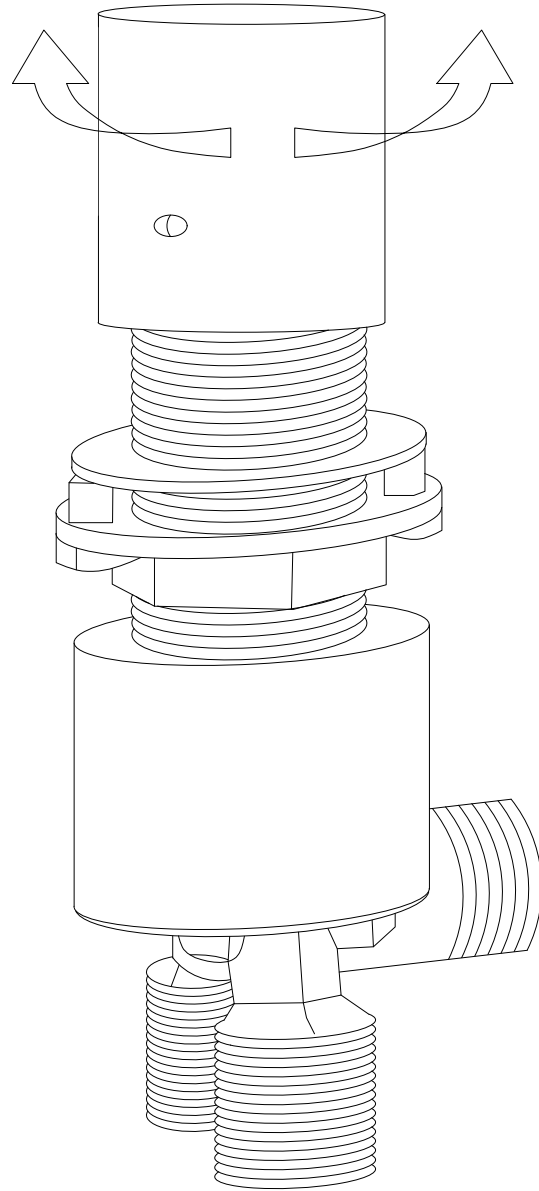

Kalt- / Misch- / Warmwasser