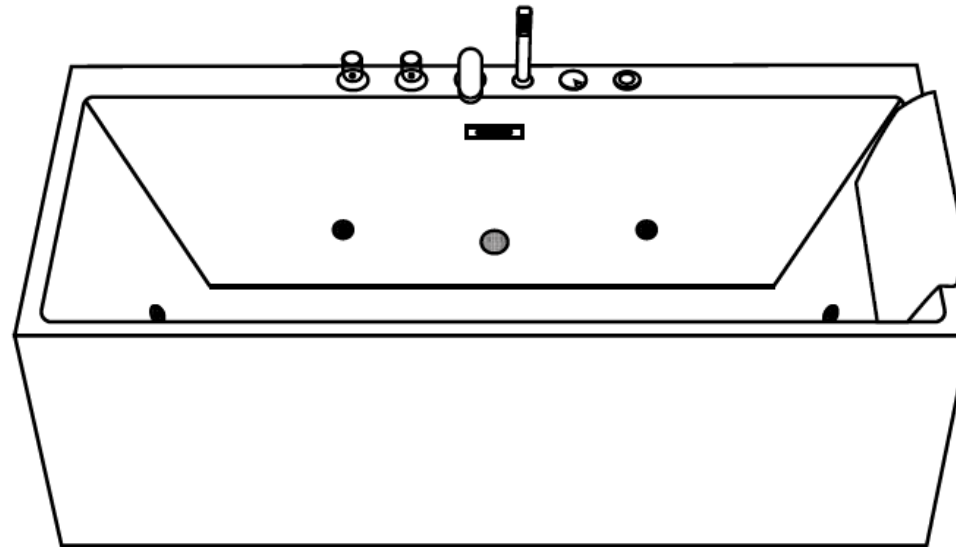

Badewanne AMBER - MIT Whirlpool

Designed in Germany

**Wichtig:
FÜR SPÄTERE BEZUGNAHME
AUFBEWAHREN. SORGFÄLTIG LESEN!**