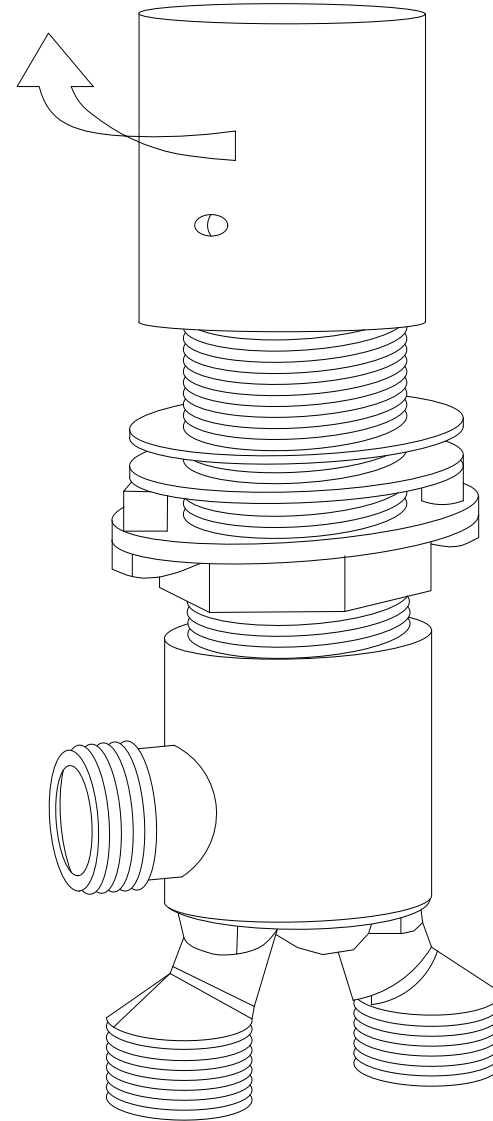

Handbrause / Wasserfall