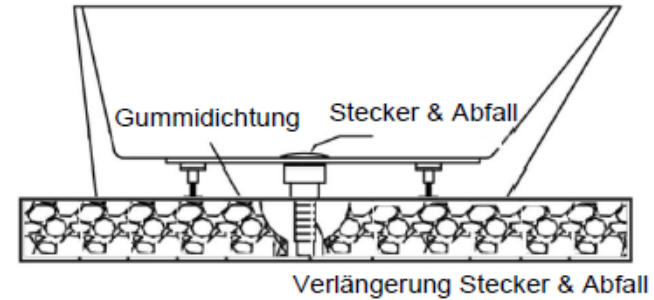

Badewanne AMBER - OHNE Whirlpool

Designed in Germany

**Wichtig:
FÜR SPÄTERE BEZUGNAHME
AUFBEWAHREN. SORGFÄLTIG LESEN!**

Maßzeichnung

1. Nehme die freistehende Badewanne vorsichtig aus dem Karton. Achte darauf, dass das Produkt nicht mit einer rauen Oberfläche in Berührung kommt. Eine raue Oberfläche zerkratzt Ihre freistehende Badewanne. Achte immer darauf, dass das Produkt während der Montage auf Karton oder Teppichboden steht. Bringe das Produkt in die richtige Position für die Installation.

2. Stelle die Nivellierfüße ein, um sicherzustellen, dass das Produkt eben steht. Nur wenn die freistehende Badewanne waagrecht steht, läuft das gesamte Wasser in den Abfluss. Bitte stelle sicher, dass die Füße in einer Linie mit der Wanne stehen.

3. Schließe die freistehende Badewanne an den Abfluss an.

4. Zum Schluss muss noch ein Abschlusstest für die Entwässerung durchgeführt werden. Vergewissere dich, dass der dünne Kunststoff, der während der Montage an deinem Bad haftet, entfernt wurde. Fülle die freistehende Badewanne mit Wasser und vergewissere dich, dass das gesamte Wasser frei zum Abfluss fließt. Aufgrund der Oberflächenspannung kann sich eine geringe Menge Wasser ansammeln.