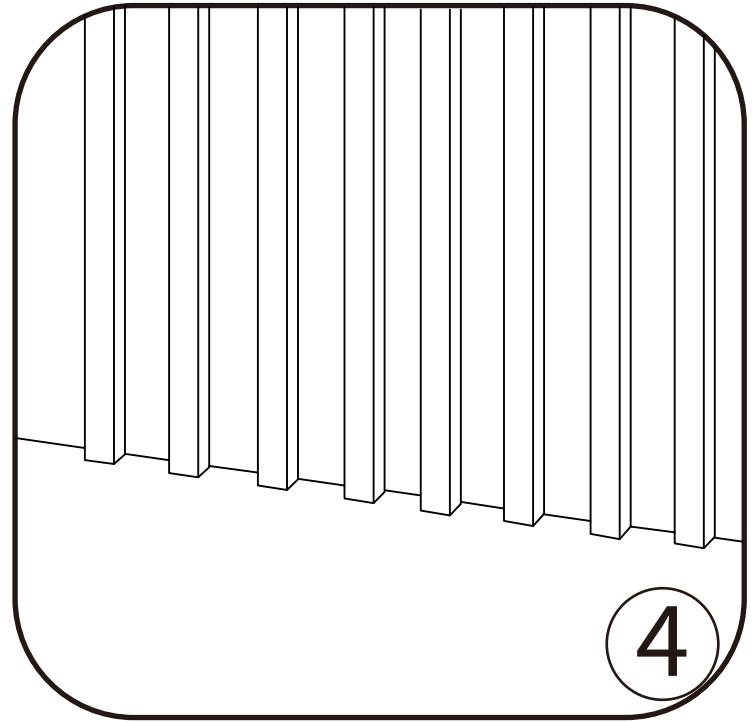

Gebrauchsanweisung Dekoleiste für Akustikpaneel FIRE - 3 er Set

Designed in Germany

Wichtig:

FÜR SPÄTERE BEZUGNAHME

AUFBEWAHREN. SORGFÄLTIG LESEN!

Montageanleitung

Suche eine geeignete Stelle und stecke diese an.

Wenn eine Lücke vorhanden ist, lege ein kleines Stück Papier ein, um sie zu sichern.

Teste die Festigkeit nach Abschluss der Installation.

Die Installation ist abgeschlossen.