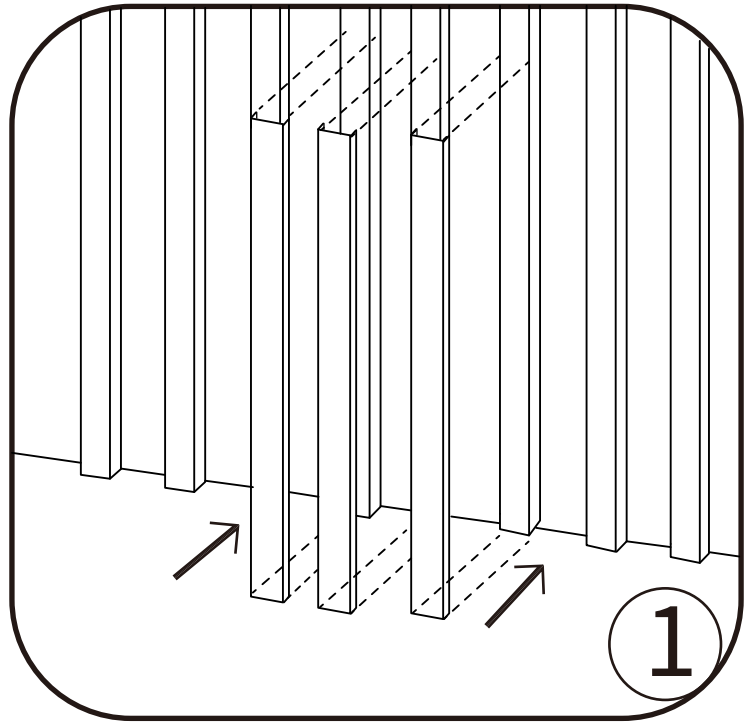

Gebrauchsanweisung Dekoleiste für Akustikpaneel FIRE - 3 er Set

Designed in Germany

Wichtig:

FÜR SPÄTERE BEZUGNAHME

AUFBEWAHREN. SORGFÄLTIG LESEN!

Montageanleitung

Suche eine geeignete Stelle und stecke diese an.

Wenn eine Lücke vorhanden ist, lege ein kleines Stück Papier ein, um sie zu sichern.

Teste die Festigkeit nach Abschluss der Installation.

Die Installation ist abgeschlossen.