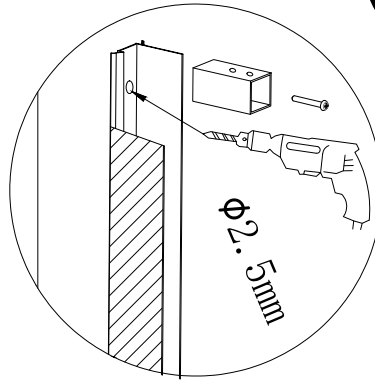

## 2

<b>01</b>  <b>X1</b>	<b>02</b>  <b>X1</b>	<b>03</b>  Ø 2.5mm <b>X1</b>
<b>04</b>  M4X10 <b>X3</b>		

# 3

<b>01</b>  X1	<b>02</b>  Ø 2.5mm X1	<b>03</b>  M4X10 X3

# 4

<b>01</b>  X1	<b>02</b>  Ø 2.5mm X1	<b>03</b>  M4X30 X1
<b>04</b>  X1		

# 5

M4X10

Wenn eine Duschwanne eingebaut wird, bohre dieses Loch nicht, sondern befestige es direkt mit Glaskleber

<b>01</b>  X1	<b>02</b> Beim Einbau bitte dieses Ersatzteil nicht vergessen  φ 2.5mm X1	<b>03</b>  M4X10 X1
<b>04</b>  X1	<b>05</b>  X1	
<p>Auswahl nach links und rechts</p>		