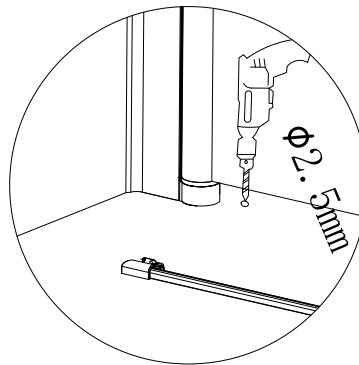

## 2

<b>01</b>  <b>X1</b>	<b>02</b>  <b>X1</b>	<b>03</b>  Ø 2.5mm <b>X1</b>
<b>04</b>  M4X10 <b>X3</b>		

# 3

<b>01</b>  X1	<b>02</b>  Ø 2.5mm X1	<b>03</b>  M4X10 X3

# 4

<b>01</b>  X1	<b>02</b>  Ø 2.5mm X1	<b>03</b>  M4X30 X1
<b>04</b>  X1		

# 5

M4X10

Wenn eine Duschwanne eingebaut wird, bohre dieses Loch nicht, sondern befestige es direkt mit Glaskleber

<b>01</b>  X1	<b>02</b> Beim Einbau bitte dieses Ersatzteil nicht vergessen  φ 2.5mm X1	<b>03</b>  M4X10 X1
<b>04</b>  X1	<b>05</b>  X1	
<p>Auswahl nach links und rechts</p>		