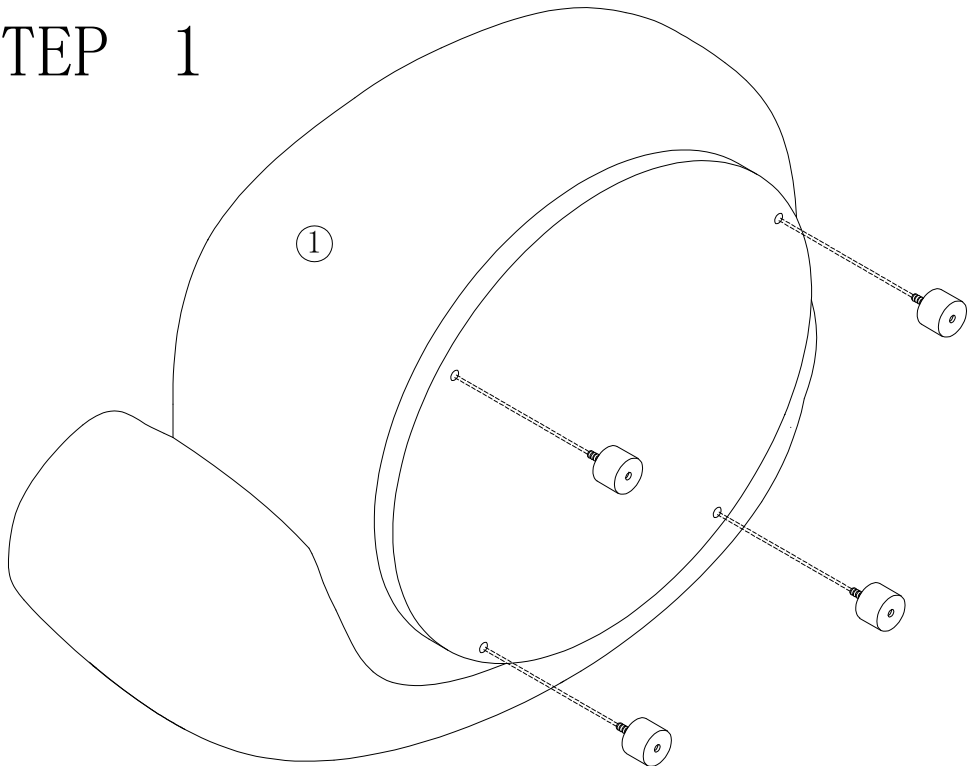

Gebrauchsanweisung Designer Sofa NORANA

Designed in Germany

**Wichtig:
FÜR SPÄTERE BEZUGNAHME
AUFBEWAHREN. SORGFÄLTIG LESEN!**

A: 4pcs

1: 1pc

STEP 1

STEP 2

Home Deluxe GmbH
Schanzweg 2
32312 Lübbecke
Deutschland
Tel.: +49 (0)5743 6181-0
www.home-deluxe-gmbh.de

Designer Sofa NORANA
Art.-ID: 25218 / Var.-ID: 60617

bda-274-00-norana
2024/10