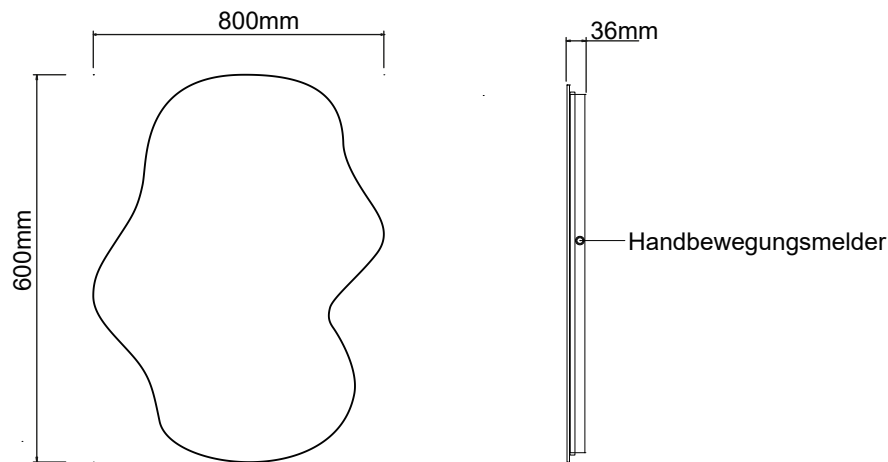

## Montageschritte

## Technische Daten

[Material] Metall+Glas

[LED Farb Temperatur] 6500K/3500K±500K

[Maße] 80\*60\*3.6cm

## Technische Daten

[Material] Metall+Glas

[LED Farb Temperatur] 6500K/3500K±500K

[Maße] 100\*80\*3.6cm