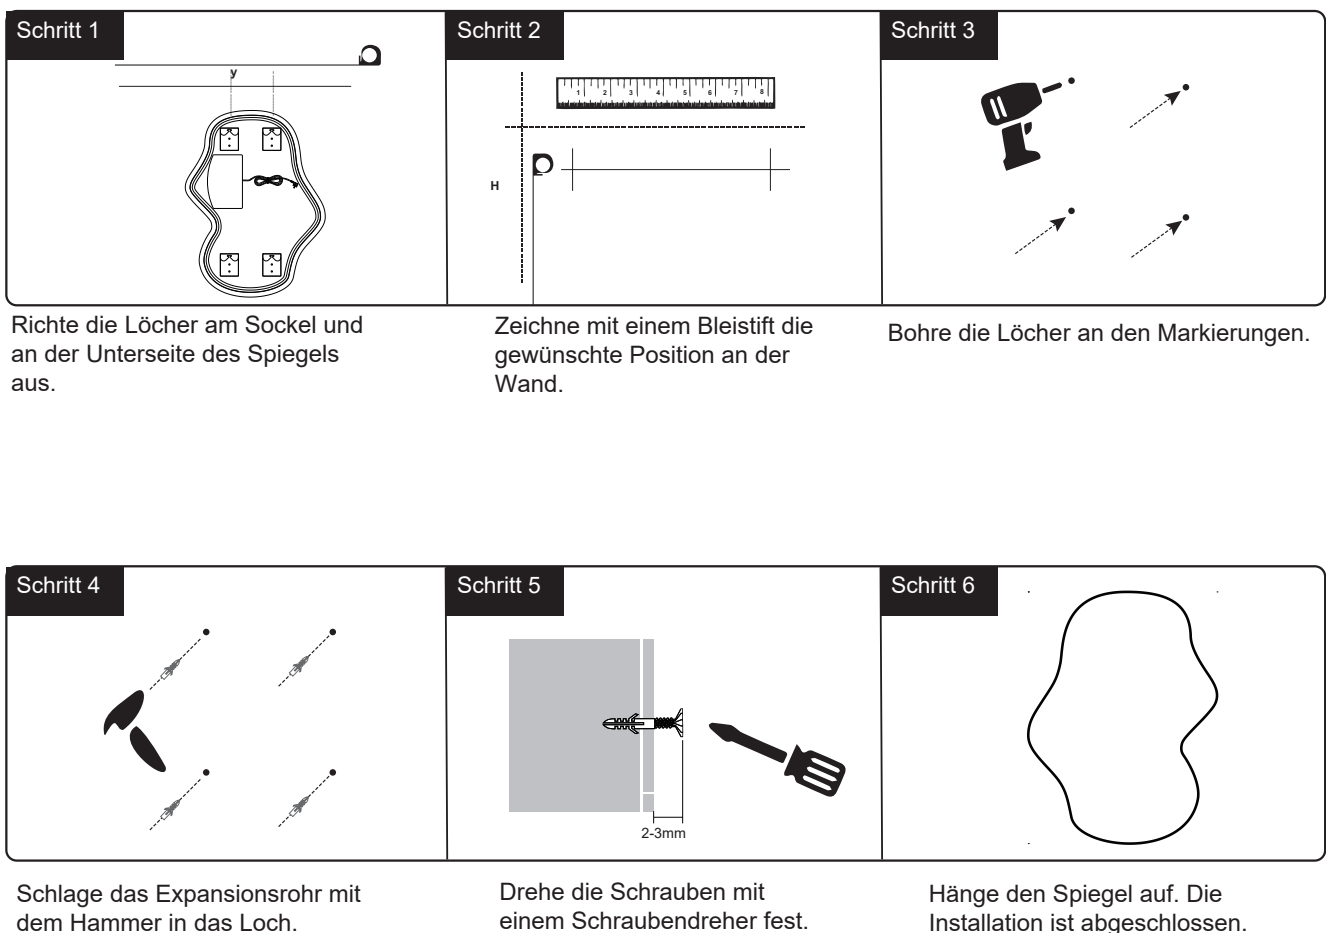

# **Gebrauchsanweisung LED-Spiegel asymmetrisch LACE**

**Designed in Germany**

**Wichtig:  
FÜR SPÄTERE BEZUGNAHME  
AUFBEWAHREN. SORGFÄLTIG LESEN!**

## Montageschritte

### Montage an der Wand