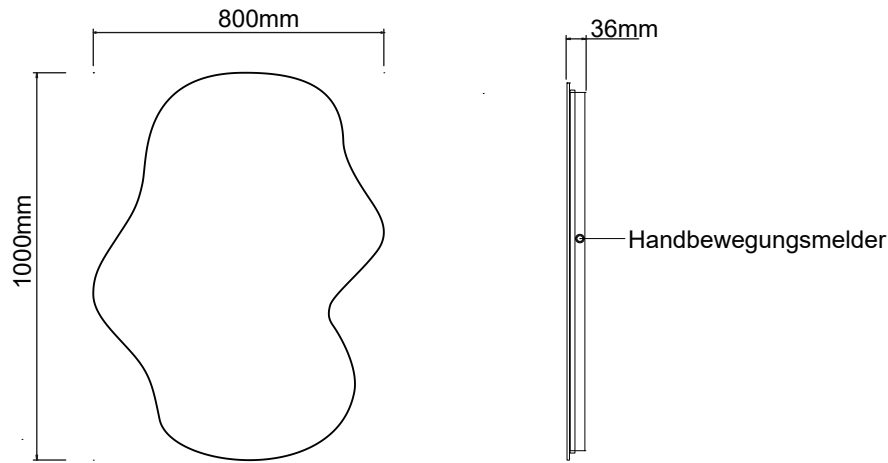

## Technische Daten

[Material] Metall+Glas

[LED Farb Temperatur] 6500K/3500K±500K

[Maße] 80\*60\*3.6cm

## Technische Daten

[Material] Metall+Glas

[LED Farb Temperatur] 6500K/3500K±500K

[Maße] 100\*80\*3.6cm