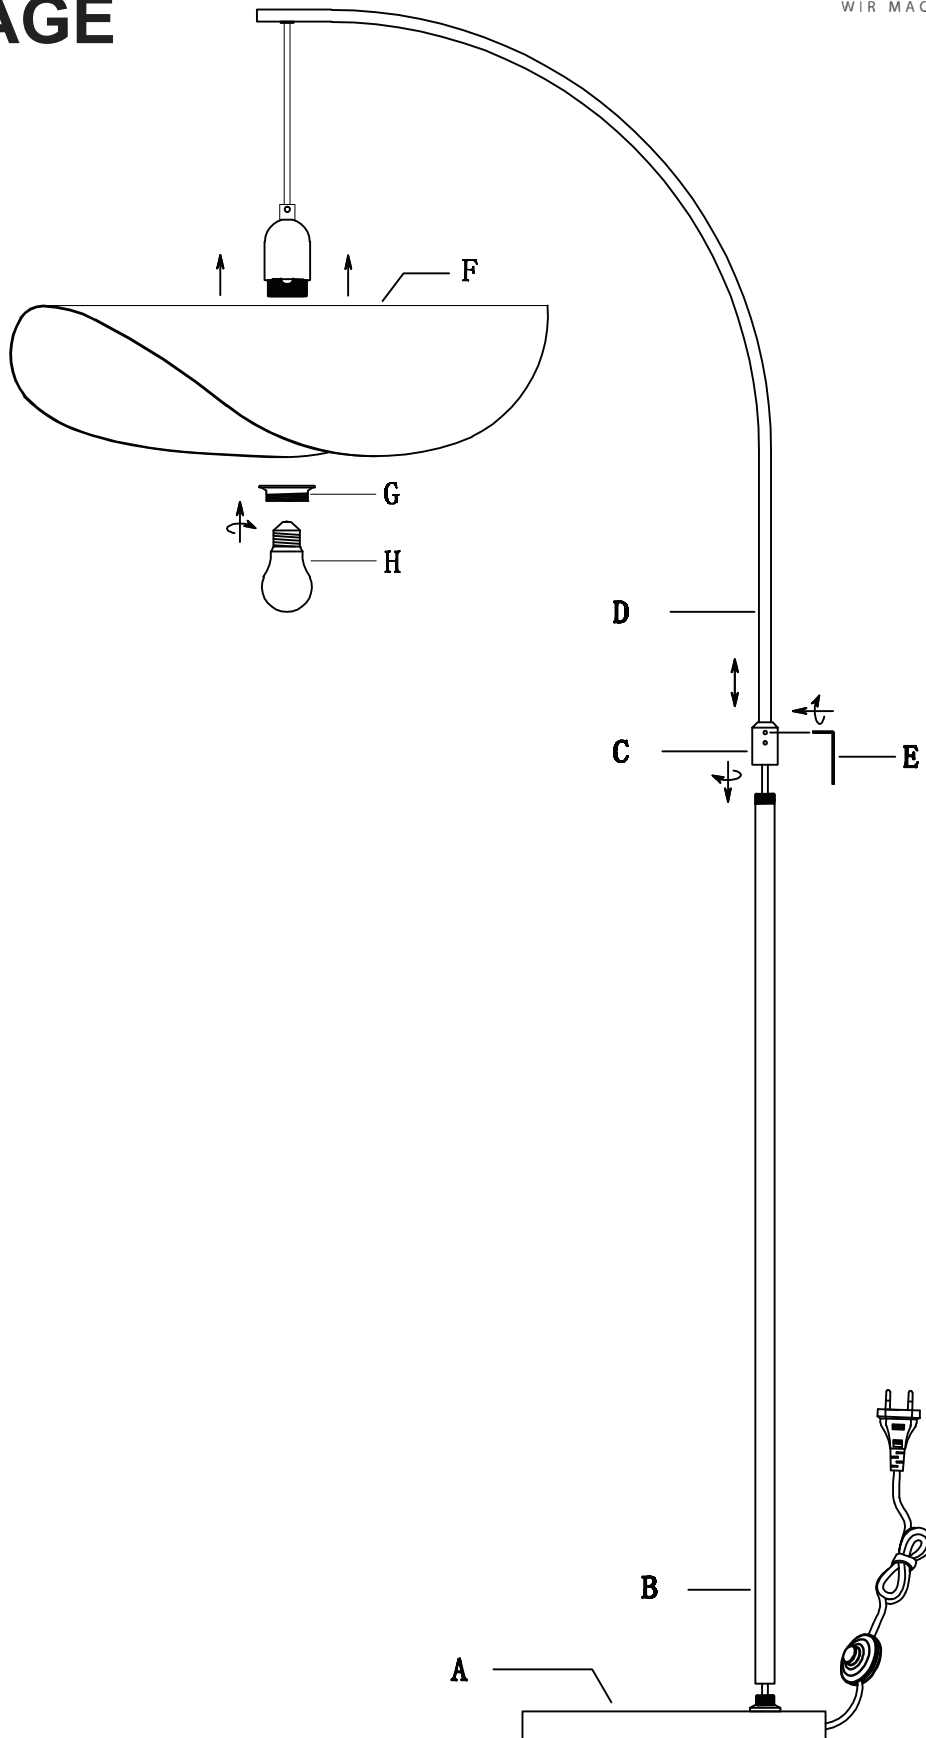

Gebrauchsanweisung Design-Bogenlampe RONA Schwarz/Gold

Designed in Germany

**Wichtig:
FÜR SPÄTERE BEZUGNAHME
AUFBEWAHREN. SORGFÄLTIG LESEN!**

MONTAGE

**220V-240V~50/60Hz,
E27 / max. 60W**

DE - Die Installation erfordert Fachkenntnisse und darf nur eine zugelassene Elektrofachkraft unter Berücksichtigung örtlicher und nationaler Bestimmungen durchführen!