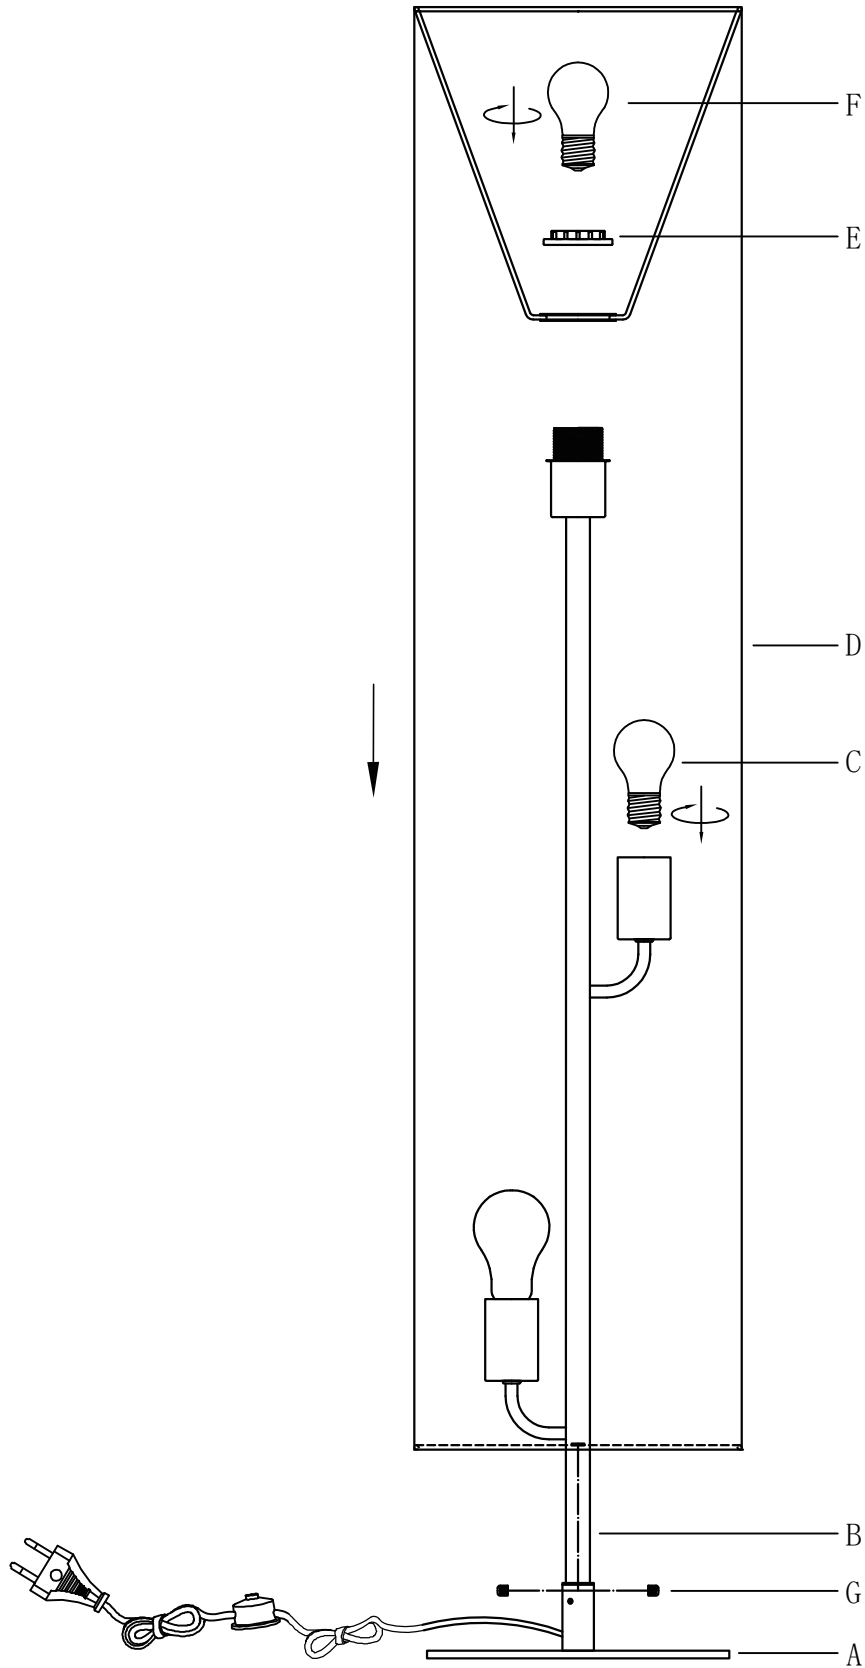

Gebrauchsanweisung Stehlampe SUKO Beige

Designed in Germany

**Wichtig:
FÜR SPÄTERE BEZUGNAHME
AUFBEWAHREN. SORGFÄLTIG LESEN!**

Montage

**220V-240V~50/60Hz,
3 x E27 / max. 40W**

(DE) ACHTUNG!

Vor Beginn der Montagearbeiten lese bitte aufmerksam die Sicherheitshinweise!