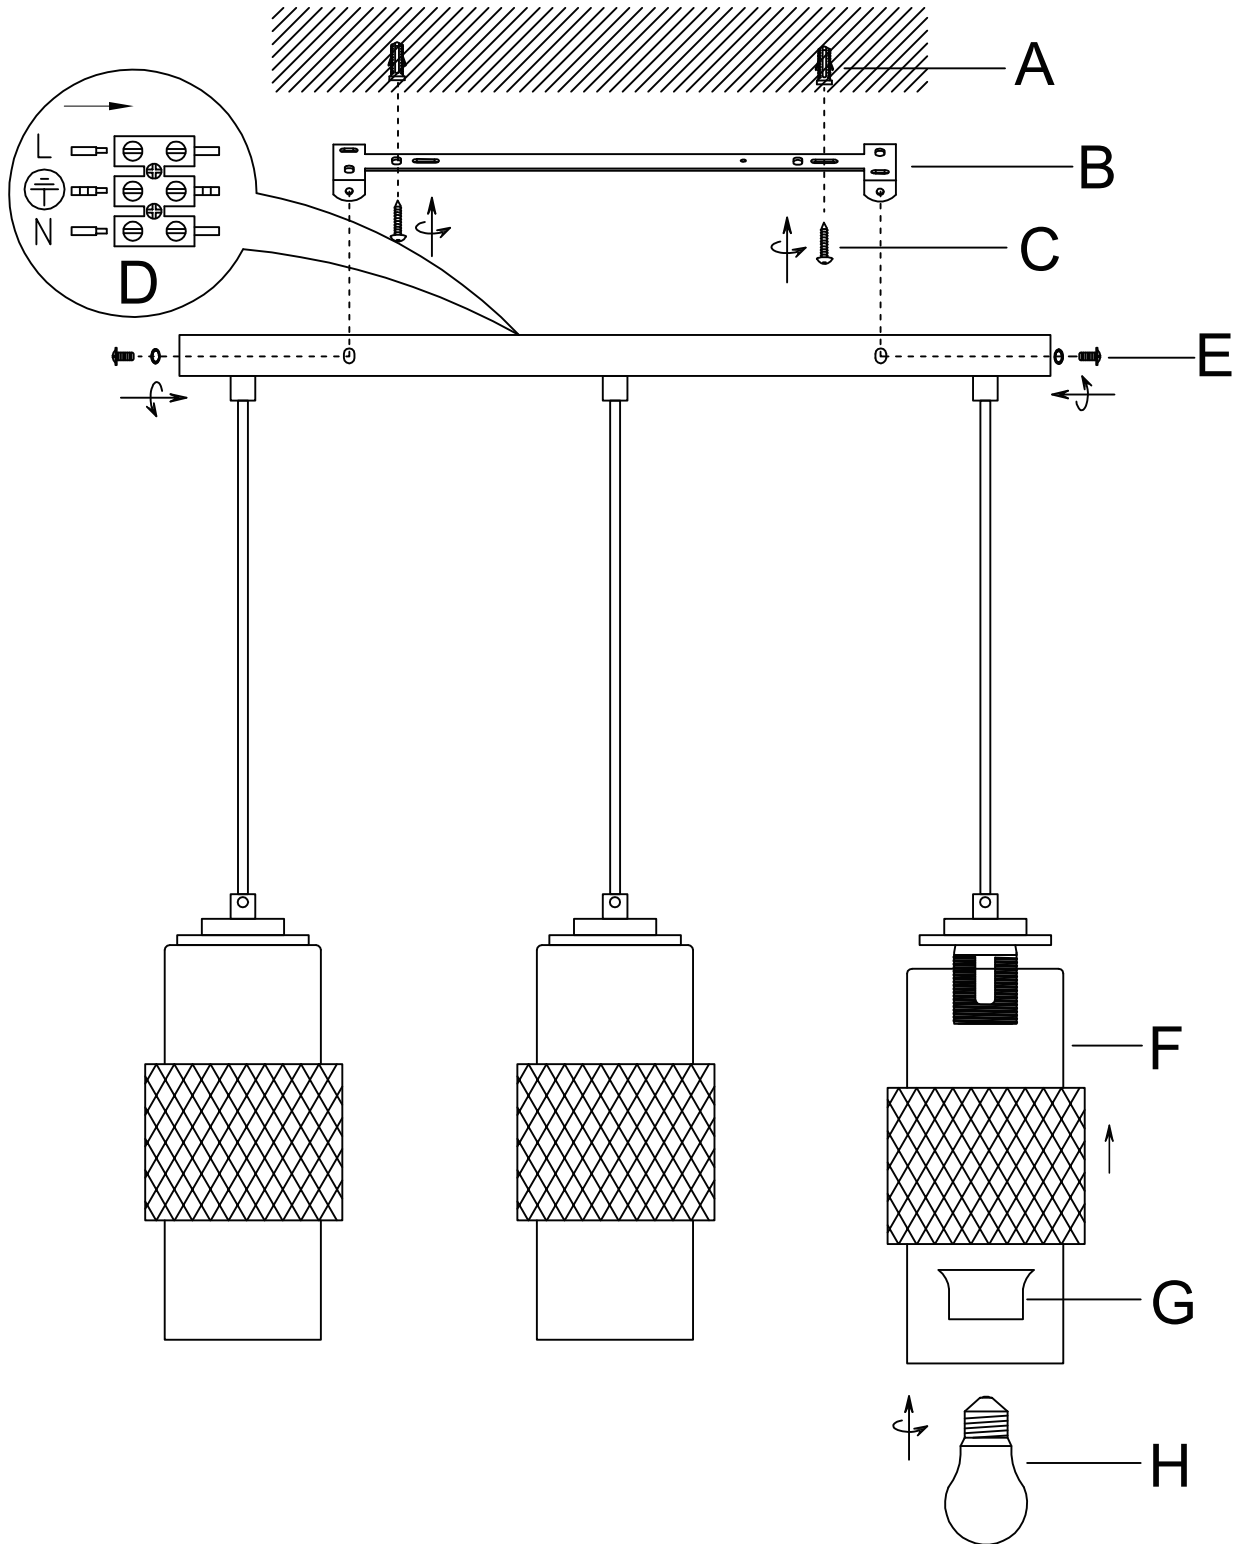

# MONTAGE

**220V-240V~50/60Hz,  
3 x E27 / max. 40W**

**DE** - Die Installation erfordert Fachkenntnisse und darf nur eine zugelassene Elektrofachkraft unter Berücksichtigung örtlicher und nationaler Bestimmungen durchführen!  
**EN** - The installation requires expert knowledge and may be carried out only by an approved electrician under consideration of local and national regulations!