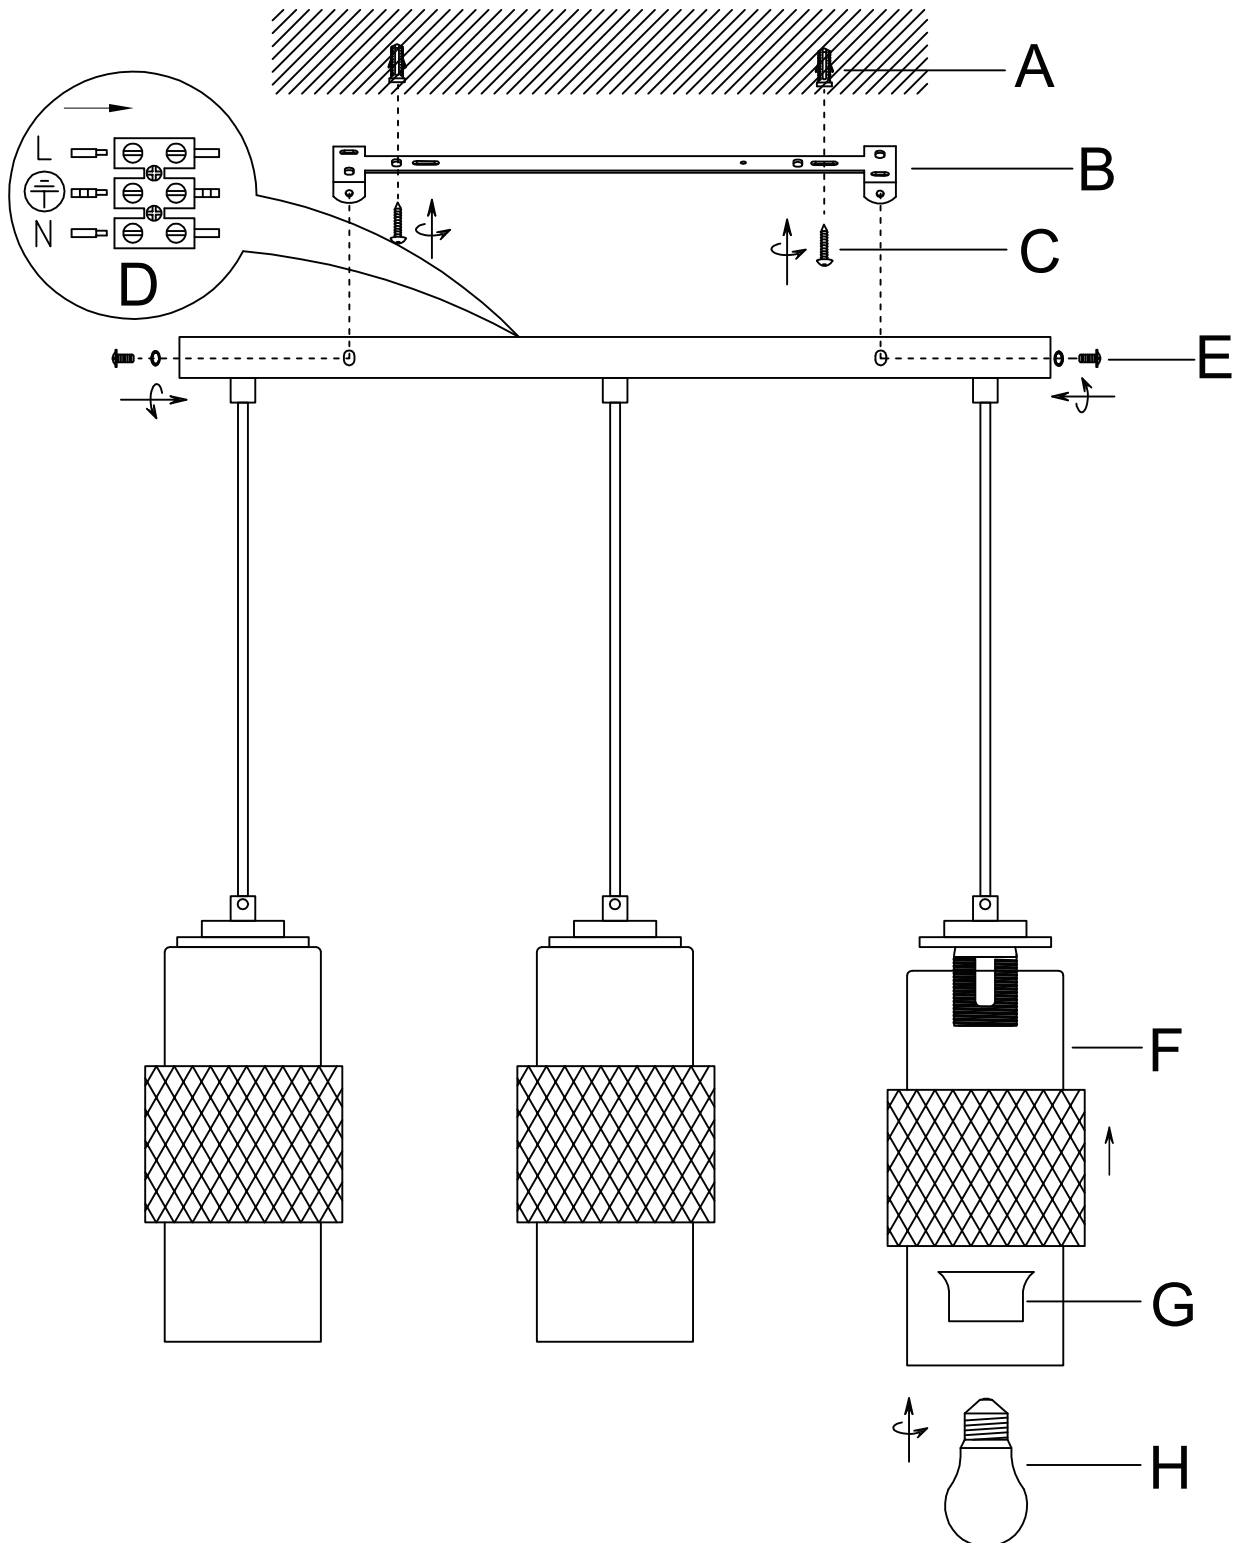

# MONTAGE

**220V-240V~50/60Hz,  
3 x E27 / max. 40W**

**DE** - Die Installation erfordert Fachkenntnisse und darf nur eine zugelassene Elektrofachkraft unter Berücksichtigung örtlicher und nationaler Bestimmungen durchführen!