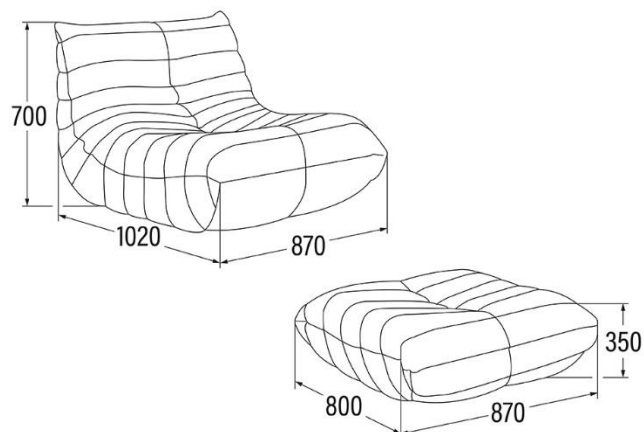

Sesselform und Abmaße

Relaxessel CHILL Beige

Relaxessel CHILL Anthrazit

Relaxessel Hocker CHILL

Relaxessel, Hocker CHILL Maße

Alle Maßangaben in mm

Aufstellort

Stell den Relaxsessel gut belüfteten Innenraum auf und halte diesen von Feuer oder nassen Wänden fern. Schütze den Relaxsessel vor direkter Sonneneinstrahlung oder Regen.

Technische Daten

Maße Sitzsack (L x B x H):	102 x 87 x 70 cm
Maße Hocker (L x B x H):	80 x 87 x 35 cm
Material Bezug:	Samtstoff Polyester 100 %
Farbe:	Beige, Anthrazit
Füllmaterial:	Kaltschaum
Gewicht Sessel:	22 kg
Gewicht Hocker:	8 kg