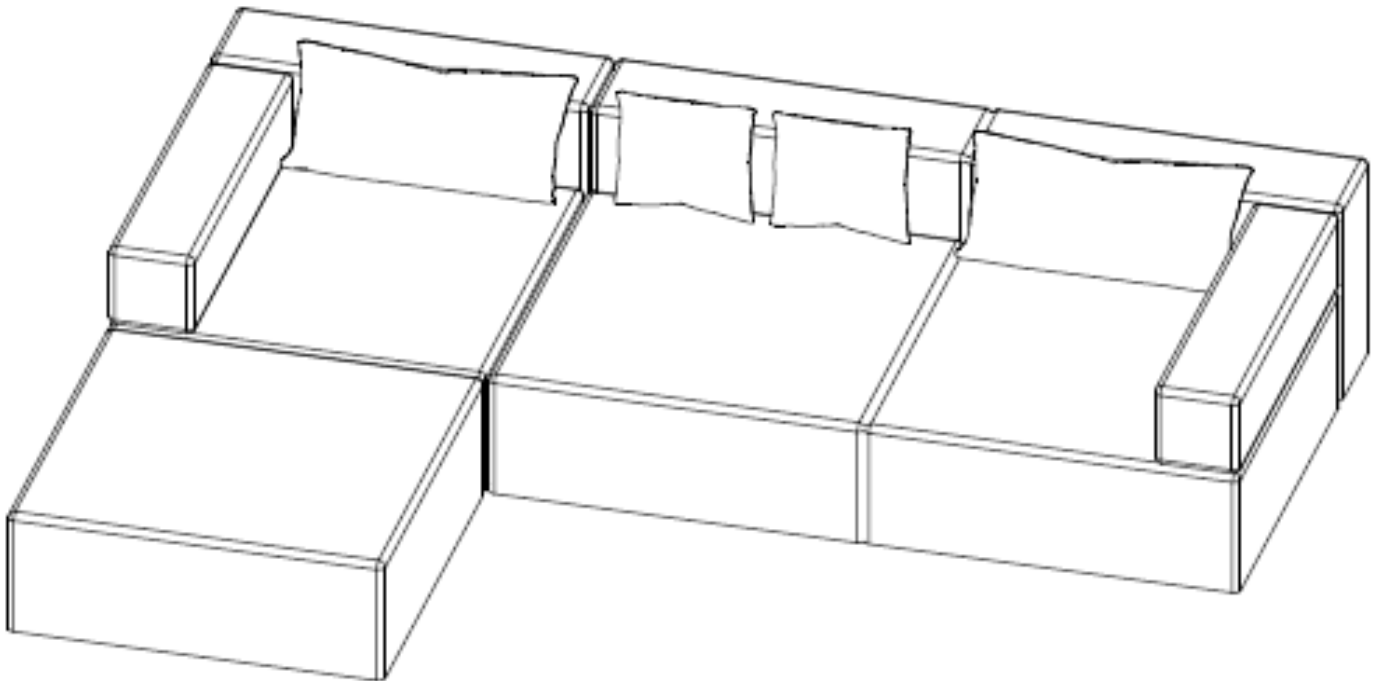

Bedienungsanleitung Outdoor-Sofa ALAZIA

Lieferumfang

Nr.	Abbildung	Menge
A		1
B		1
C		1
D		1
E		3

Nr.	Abbildung	Menge
F		2
G		2
H		2
I		3
J		18
K		1

Schritt 1

Wir weisen darauf hin, dass die Home Deluxe GmbH grundsätzlich keine Kosten für Montage oder handwerkliche Leistungen –wie etwa Elektrikerkosten oder vergleich-bare Fachmannkosten übernimmt.

Schritt 4

Outdoor-Sofa ALAZIA

Art.-ID: 29598 / Var.-ID: 75009

Outdoor-Sofa ALAZIA Hellgrau - Paket 1 von 4 (1x Sitzfläche, 1x Rückenlehne, 1x Armlehnen, 1x großes Kissen)

Art.-ID: 29599 / Var.-ID: 75011

Outdoor-Sofa ALAZIA Hellgrau - Paket 2 von 4 (1x Sitzfläche, 1x Rückenlehne, 1x Armlehne, 1x kleines Kissen)

Art.-ID: 29600 / Var.-ID: 75012

Outdoor-Sofa ALAZIA Hellgrau - Paket 3 von 4 (1x Sitzfläche, 1x Rückenlehne, 1x großes Kissen, 1x kleines Kissen)

Art.-ID: 29601 / Var.-ID: 75013

Outdoor Sofa ALAZIA Hellgrau - Paket 4 von 4 (1x Sitzfläche)