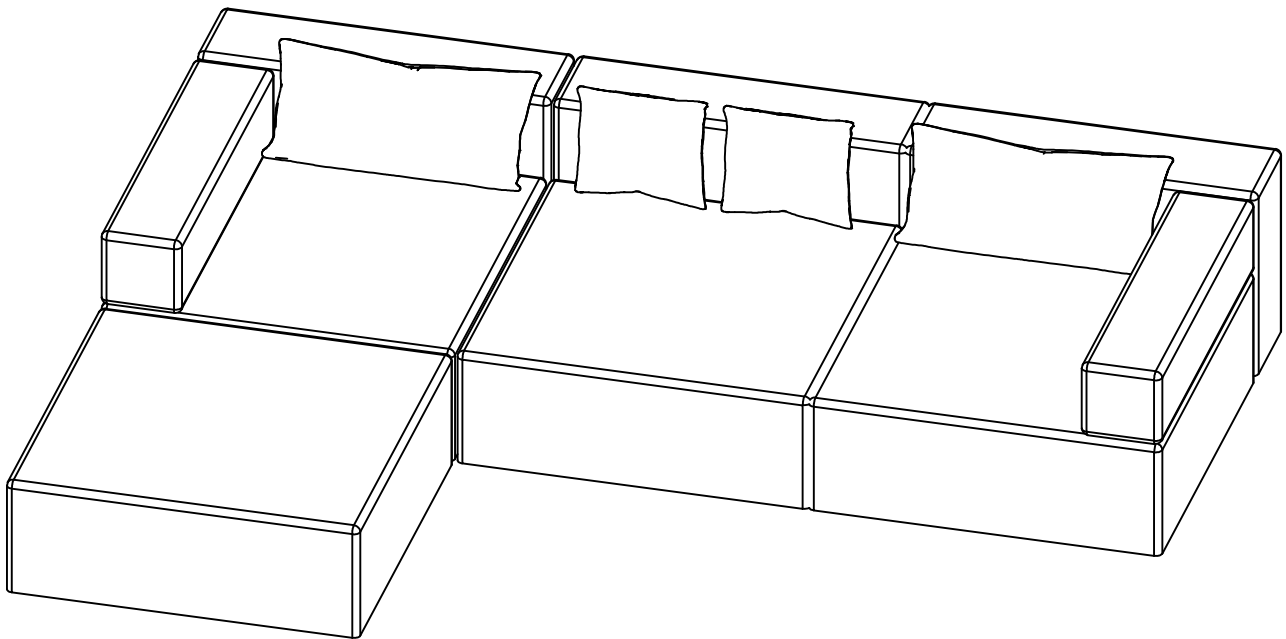

Bedienungsanleitung Outdoor-Sofa ALAZIA

Lieferumfang

Nr.	Abbildung	Menge
A		1
B		1
C		1
D		1
E		3

Nr.	Abbildung	Menge
F		2
G		2
H		2
I		3
J		18
K		1

Schritt 1

Wir weisen darauf hin, dass die Home Deluxe GmbH grundsätzlich keine Kosten für Montage oder handwerkliche Leistungen –wie etwa Elektrikerkosten oder vergleich-bare Fachmannkosten übernimmt.

Schritt 4

Outdoor-Sofa ALAZIA

Art.-ID: 29598 / Var.-ID: 75009

Outdoor-Sofa ALAZIA Hellgrau - Paket 1 von 4 (1x Sitzfläche, 1x Rückenlehne, 1x Armlehnen, 1x großes Kissen)

Art.-ID: 29599 / Var.-ID: 75011

Outdoor-Sofa ALAZIA Hellgrau - Paket 2 von 4 (1x Sitzfläche, 1x Rückenlehne, 1x Armlehne, 1x kleines Kissen)

Art.-ID: 29600 / Var.-ID: 75012

Outdoor-Sofa ALAZIA Hellgrau - Paket 3 von 4 (1x Sitzfläche, 1x Rückenlehne, 1x großes Kissen, 1x kleines Kissen)

Art.-ID: 29601 / Var.-ID: 75013

Outdoor Sofa ALAZIA Hellgrau - Paket 4 von 4 (1x Sitzfläche)