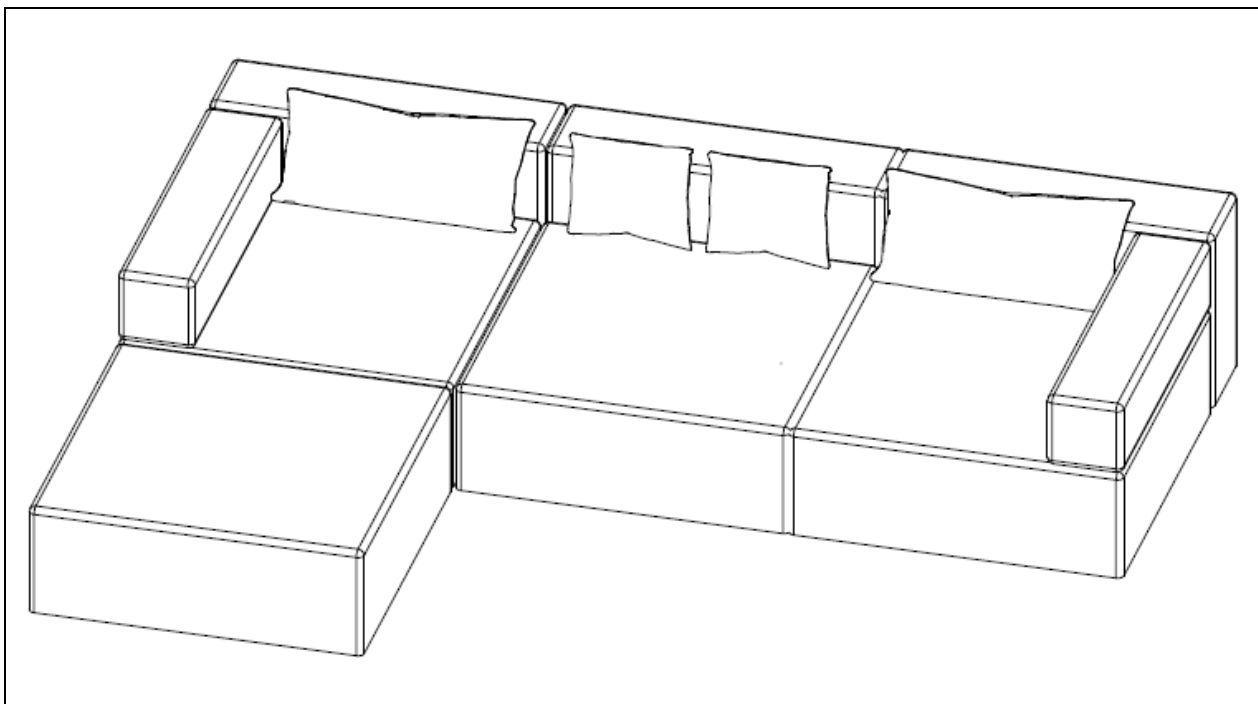

Gebrauchsanweisung

Modulares Outdoor Sofa Alazia

Original-Gebrauchsanweisung

Designed in Germany

WICHTIG:

FÜR SPÄTERE BEZUGNAHME AUFBEWAHREN.
SORGFÄLTIG LESEN!