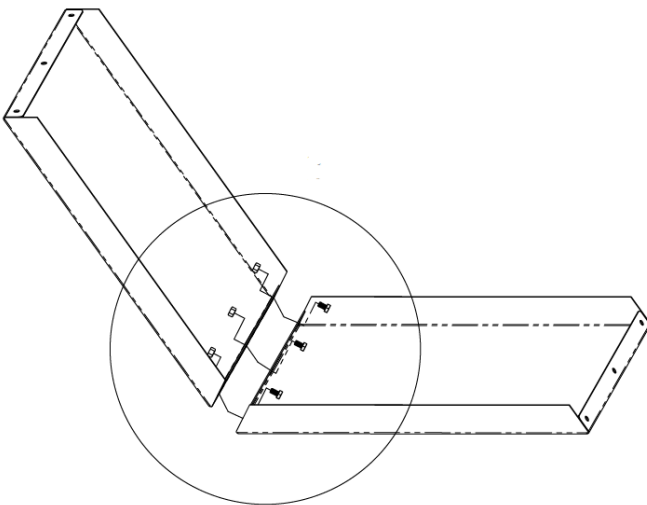

## Montage

Montieren Sie die Rost Holzlege auf einem ebenen Untergrund.

1. Beginnen Sie mit der Montage, indem Sie zwei Seitenwände (Teil 1), mit den Lochbohrungen aneinanderlegen.
2. Schrauben Sie die Seitenteile nun handfest zusammen. Verwenden Sie hierfür „Teil 2“ und „Teil 3“. (Siehe Abbildung 1 und 2)
3. Wiederholen Sie Schritt 1 und 2 bis alle Seitenteile verschraubt sind.

Abbildung 1

Abbildung 2