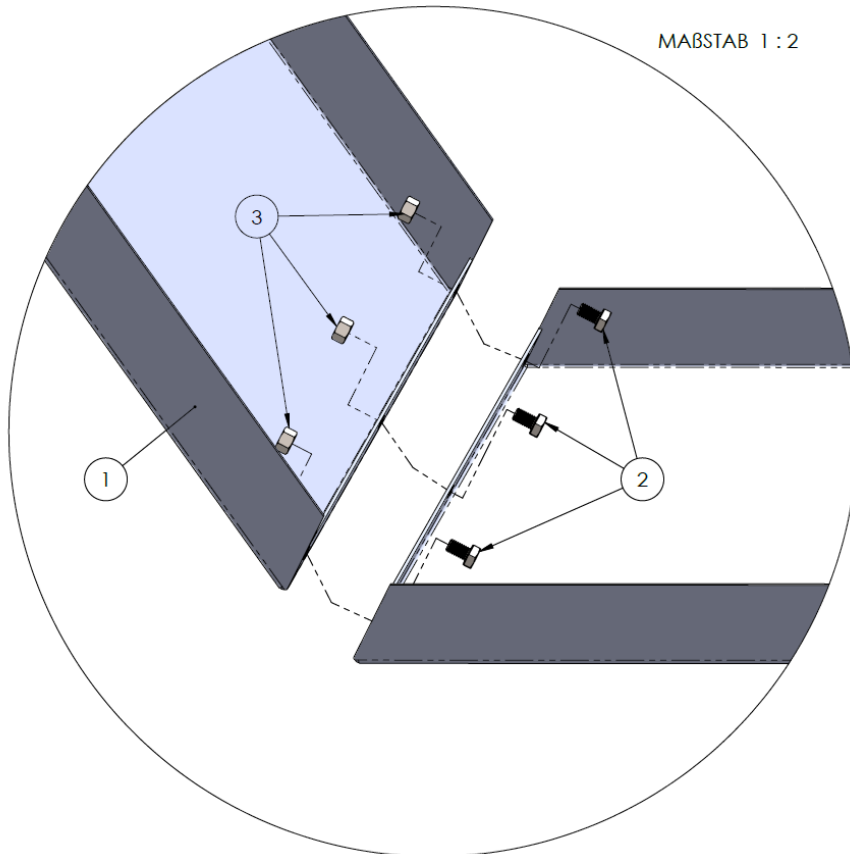

## Montage

Montieren Sie die Rost Holzlege auf einem ebenen Untergrund.

1. Beginnen Sie mit der Montage, indem Sie zwei Seitenwände (Teil 1), mit den Lochbohrungen aneinanderlegen.
2. Schrauben Sie die Seitenteile nun handfest zusammen. Verwenden Sie hierfür „Teil 2“ und „Teil 3“. (Siehe Abbildung 1 und 2)
3. Wiederholen Sie Schritt 1 und 2 bis alle Seitenteile verschraubt sind.

Abbildung 1

Abbildung 2